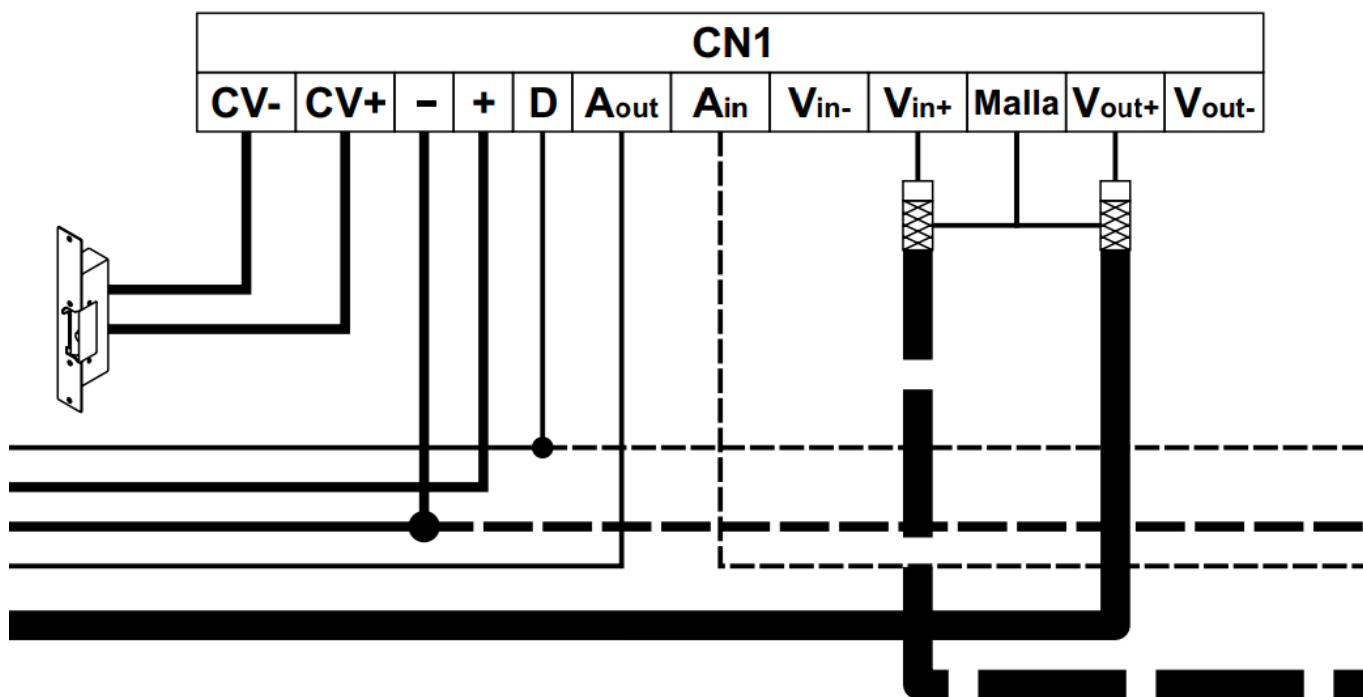

[Videoportero] Golmar T500ML Stadio Plus

Elementos del montaje videoportero

1. Golmar T500ML Stadio Plus

- 2 Placas de entrada (pág 3 y siguientes). Cada una contiene:
 - 1 Módulo de sonido EL530, con cámara B/N.
 - 1 Circuito microprocesado EL500.
- 1 Monitor Platea Plus (pág 15 y siguientes).
- 3 Teléfonos T-940 Plus (pág 21 y siguientes).

Placa de entrada principal - Conector CN1

| Función | Serigrafía bornes placa | Manguera blanca 1 | Manguera blanca 2 | Cable paralelo 3 (CERRADURA) | Cable paralelo 4 (ALIMENTACIÓN) | Otros componentes |
|--|-------------------------|-----------------------|-----------------------|------------------------------|---------------------------------|-------------------|
| Vídeo | V OUT - | X | X | X | X | - |
| Vídeo hacia monitor | V OUT + | Central coaxial negro | Central coaxial negro | - | - | - |
| Masa vídeo | Malla | Malla coaxial negro | Malla coaxial negro | - | - | - |
| Vídeo desde placa principal secundaria | V IN + | X | X | X | X | - |
| - | V IN - | X | X | X | X | - |
| Audio de la placa secundaria | A - IN | - | Verde | - | - | - |

Resumen

- Las mangueras comunican los elementos del videoportero.
- Los paralelo son uno, el 4, para la alimentación de la placa y otro, el 3, va de la placa a la cerradura.

From:
<https://ww.euloxio.myds.me/dokuwiki/> - **Euloxio wiki**