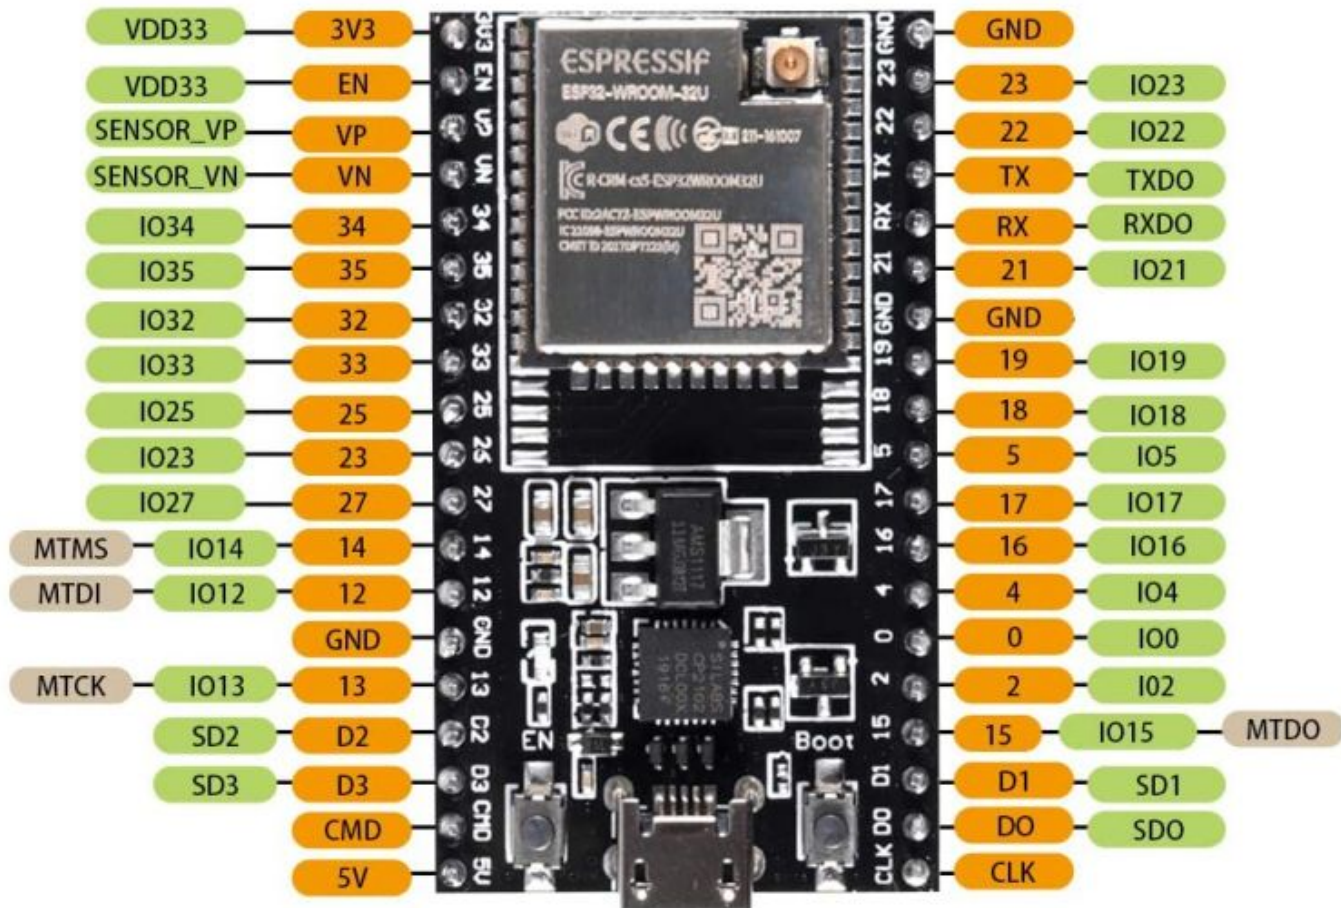

[ESP32] Patillaje del ESP32-WROOM-32

- Documentación fabricante

- [Tienda](#)

Patillaje del ESP32-WROOM-32U

From: <https://ww.euloxio.myds.me/dokuwiki/> - Euloxio wiki

Permanent link: https://ww.euloxio.myds.me/dokuwiki/doku.php/doc:tec:prg:uc_esp32:32_pin