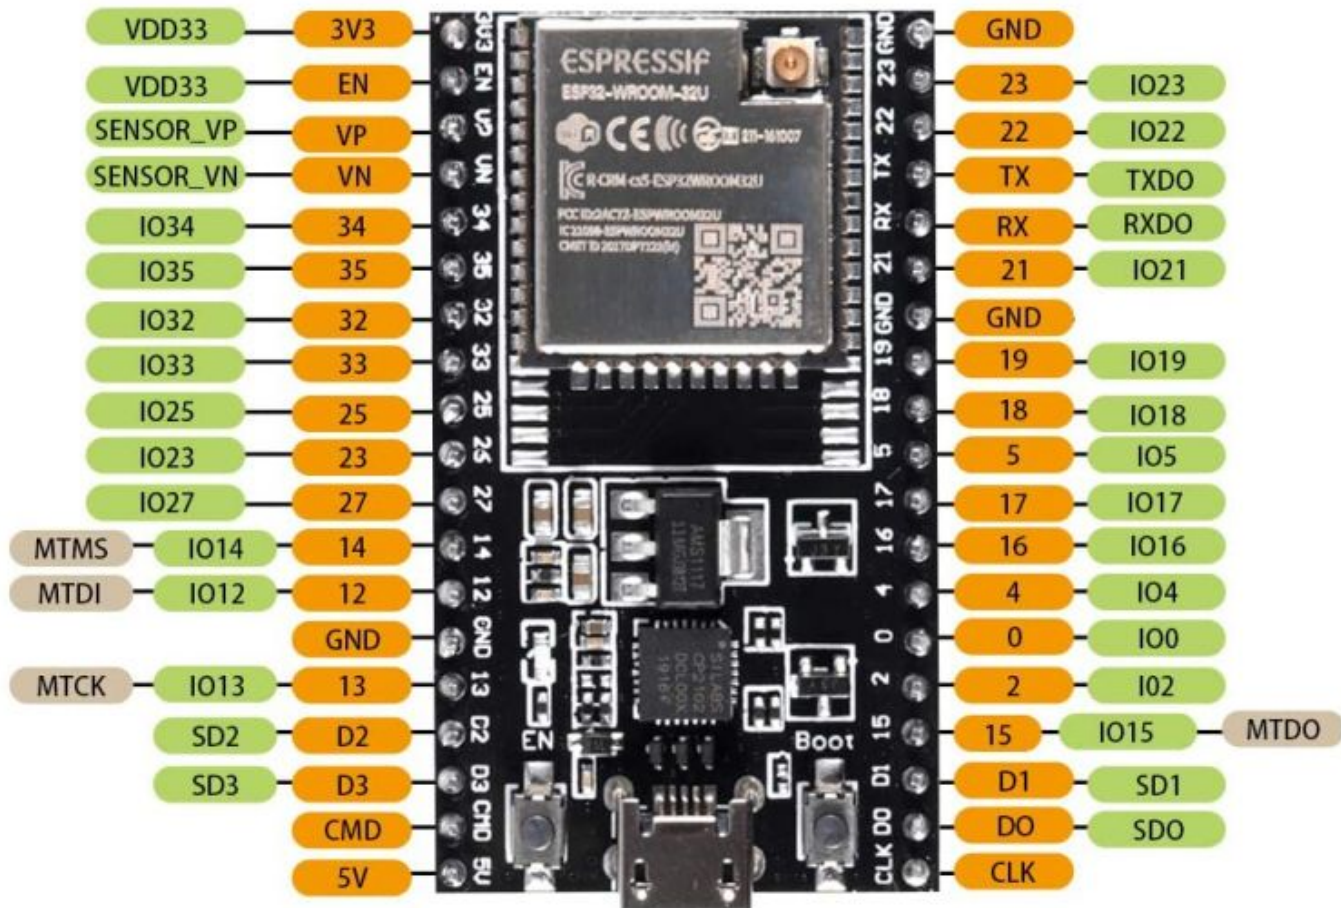

# [ESP32] Patillaje del ESP32-WROOM-32

- Documentación fabricante

- [Tienda](#)

## Patillaje del ESP32-WROOM-32U

From: <https://ww.euloxio.myds.me/dokuwiki/> - Euloxio wiki

Permanent link: [https://ww.euloxio.myds.me/dokuwiki/doku.php/doc:tec:prg:uc\\_esp32:32\\_pin](https://ww.euloxio.myds.me/dokuwiki/doku.php/doc:tec:prg:uc_esp32:32_pin)