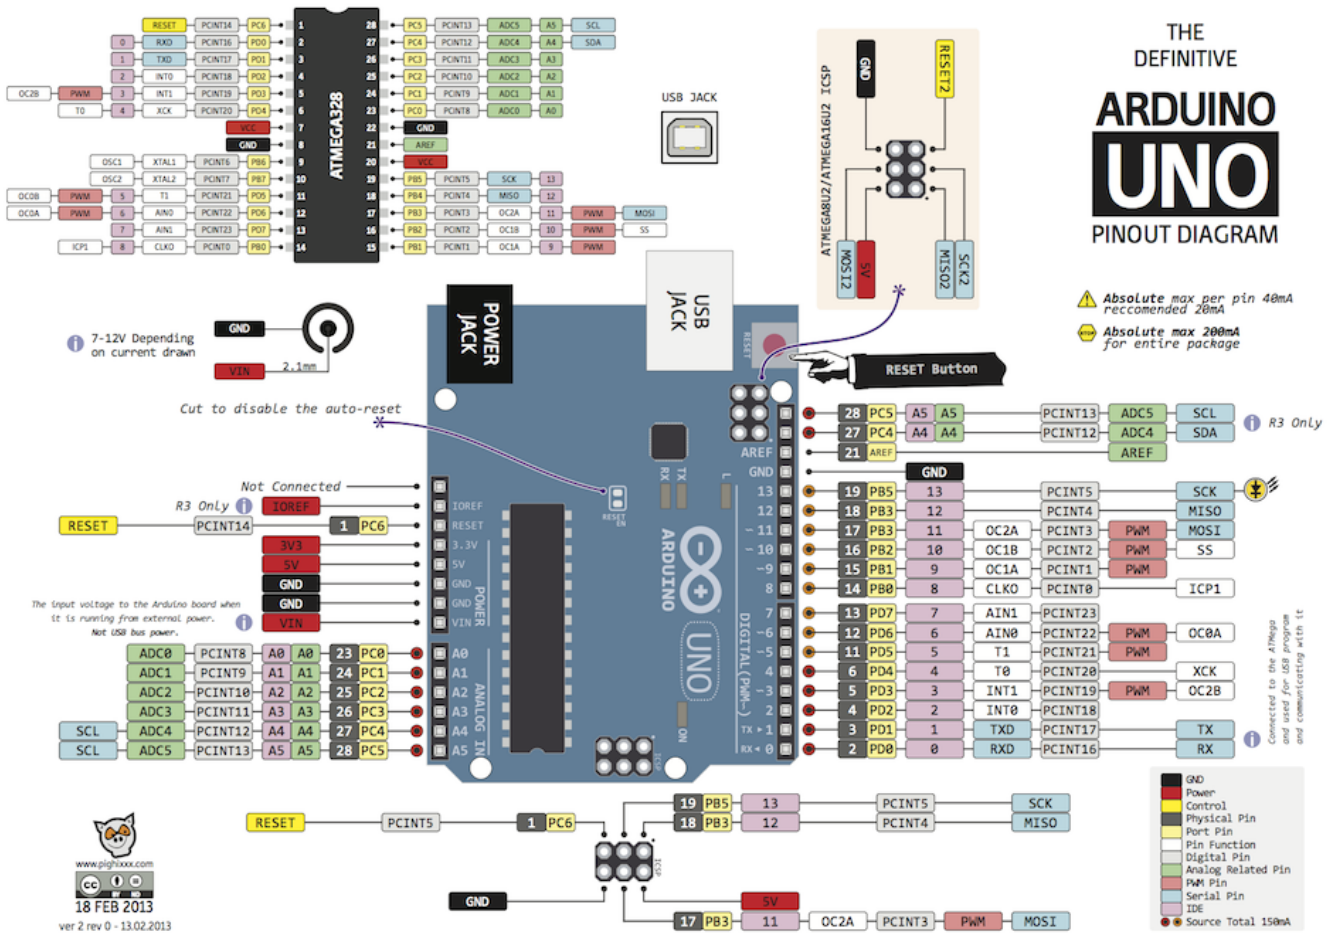

[Arduino] Placa Uno

THE DEFINITIVE ARDUINO UNO PINOUT DIAGRAM

From: <https://ww.euloxio.myds.me/dokuwiki/> - Euloxio wiki

Permanent link: https://ww.euloxio.myds.me/dokuwiki/doku.php/doc:tec:prg:uc_arduino:placa_uno:inicio