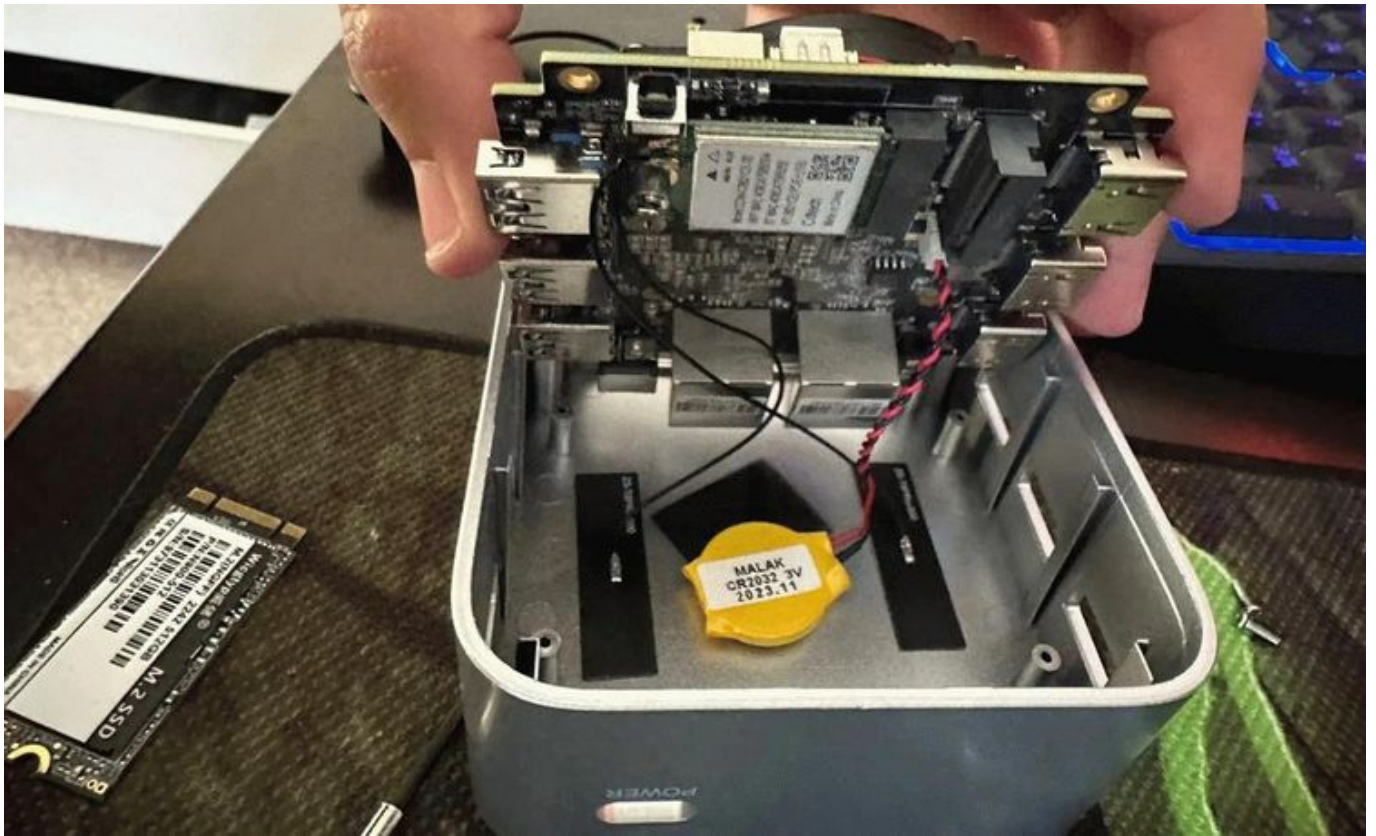

# [PC T8 Plus] Imágenes

From:  
<https://ww.euloxio.myds.me/dokuwiki/> - **Euloxio wiki**

Permanent link:  
[https://ww.euloxio.myds.me/dokuwiki/doku.php/doc:tec:pc\\_har:firebat\\_t8:imx:inicio](https://ww.euloxio.myds.me/dokuwiki/doku.php/doc:tec:pc_har:firebat_t8:imx:inicio)