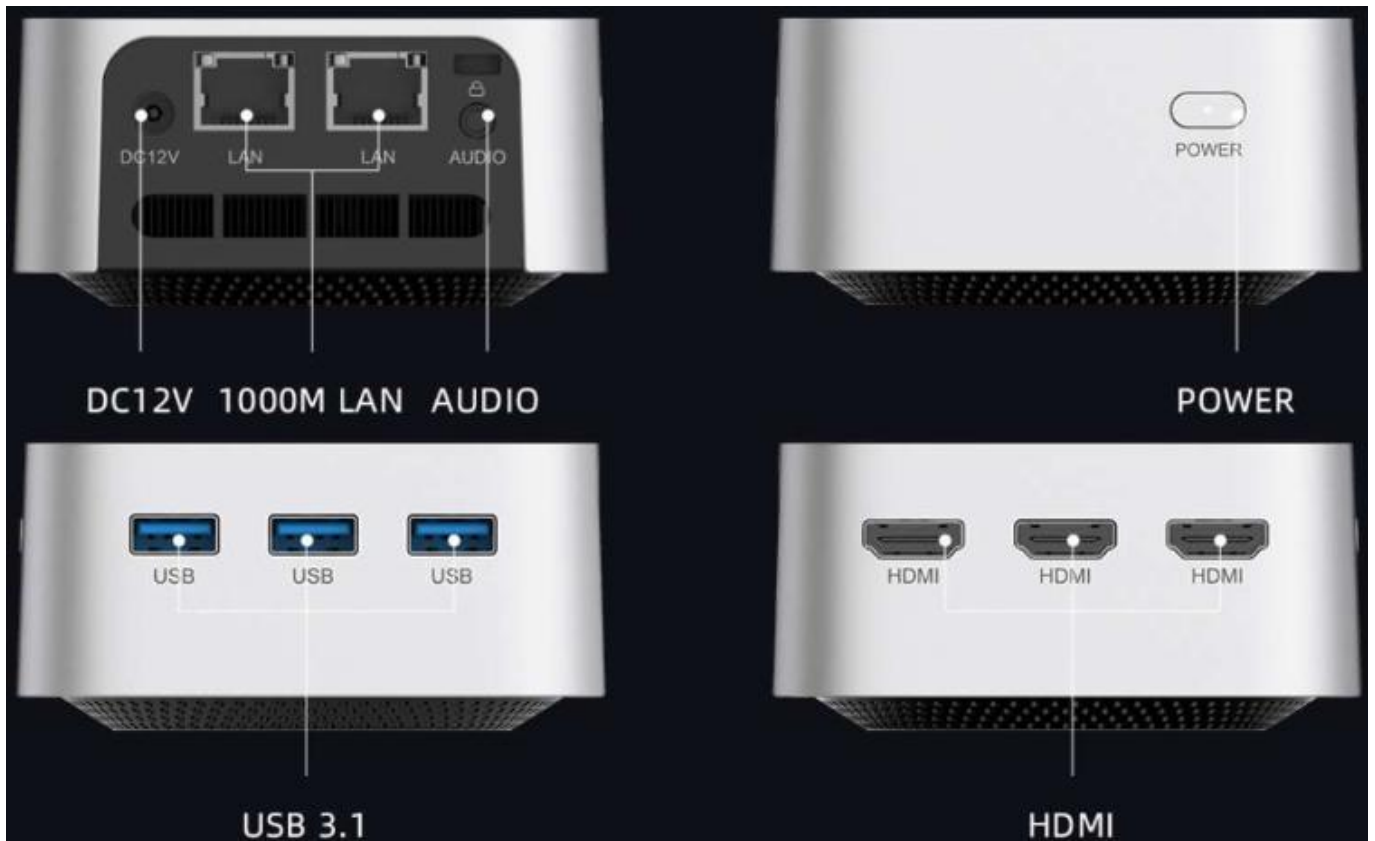

[PC T8 Plus] Imágenes

From:
<https://ww.euloxio.myds.me/dokuwiki/> - **Euloxio wiki**

Permanent link:
https://ww.euloxio.myds.me/dokuwiki/doku.php/doc:tec:pc_har:firebat_t8:imx:inicio

Last update: **2025/07/28 21:00**