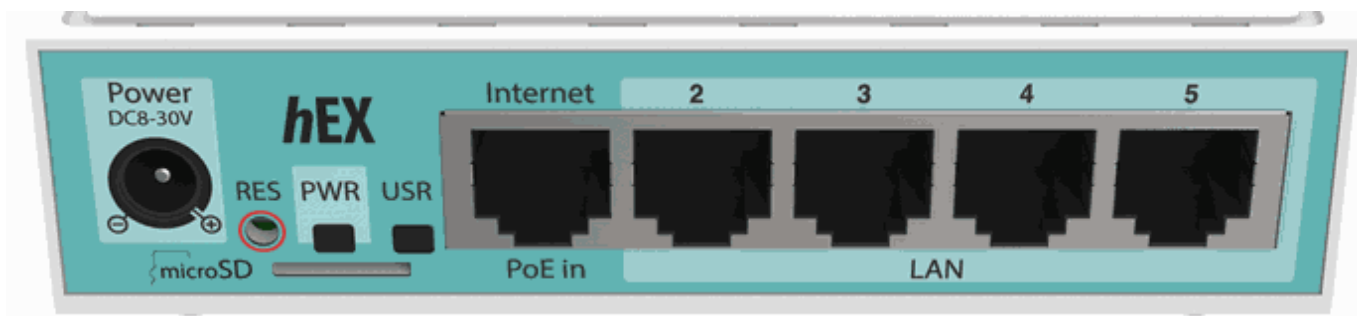

Mikrotik - Router RB750Gr3

Características

- [hEX](#)
- [Brochure](#), [Quick Guide](#)
- [RouterOS software manual](#)

El hEX es un pequeño router en una carcasa de plástico, para la administración de una red SOHO donde no es necesaria conectividad inalámbrica.

La unidad está equipada con:

- CPU: [MediaTek MT7621A](#) ([Fabricante](#), Arquitectura MIPSBE), velocidad de 880Mhz, dual core (2 núcleos), 4 hilos.
- Memoria FLASH: 16 MB.
- RAM: 256 MB.
- Puertos: 5 puertos Ethernet Gigabit.
- Software: Licencia RouterOS L4, [nivel 4](#).
- Alimentación: Soporta de 8 a 30 V de voltaje de entrada y PoE pasivo. Consumo máximo de energía 3W (según fabricante).

Otras características:

- Es compatible con enrutamiento de hardware IPsec (~ 470Mbps) y el servidor [dude](#).
- Tiene una ranura para microSD, con mejora de velocidad para el almacenamiento de base de datos.
- Posee un puerto USB 2.0 con conector tipo A.