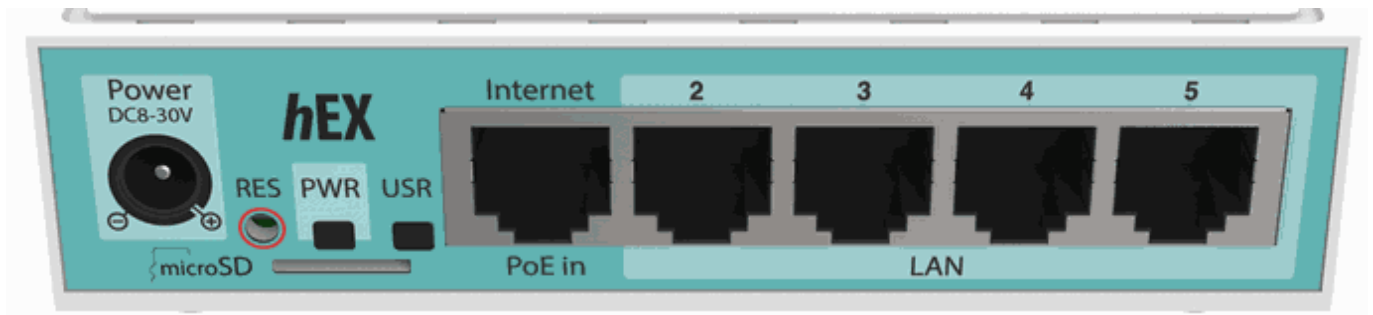

Mikrotik - Router RB750Gr3

Características

- [hEX](#)
- [Brochure](#), [Quick Guide](#)
- [RouterOS software manual](#)

El hEX es un pequeño router en una carcasa de plástico, para la administración de una red SOHO donde no es necesaria conectividad inalámbrica.

La unidad está equipada con:

- CPU: [MediaTek MT7621A](#) ([Fabricante](#), Arquitectura MIPSBE), velocidad de 880Mhz, dual core (2 núcleos), 4 hilos.
- Memoria FLASH: 16 MB.
- RAM: 256 MB.
- Puertos: 5 puertos Ethernet Gigabit.
- Software: Licencia RouterOS L4, [nivel 4](#).
- Alimentación: Soporta de 8 a 30 V de voltaje de entrada y PoE pasivo. Consumo máximo de energía 3W (según fabricante).

Otras características:

- Es compatible con enrutamiento de hardware IPsec (~ 470Mbps) y el servidor [dude](#).
- Tiene una ranura para microSD, con mejora de velocidad para el almacenamiento de base de datos.
- Posee un puerto USB 2.0 con conector tipo A.