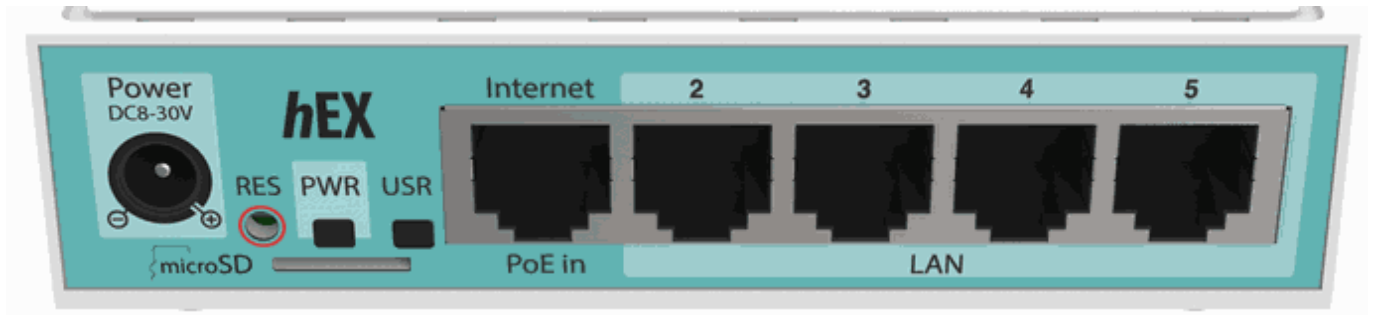

Mikrotik - Router RB750Gr3

- [Características](#)
- [Estructura](#)

From:
<https://www.euloxio.myds.me/dokuwiki/> - **Euloxio wiki**

Permanent link:
https://www.euloxio.myds.me/dokuwiki/doku.php/doc:tec:net:router_ros:modelos:rb750gr3:inicio?rev=1774593551