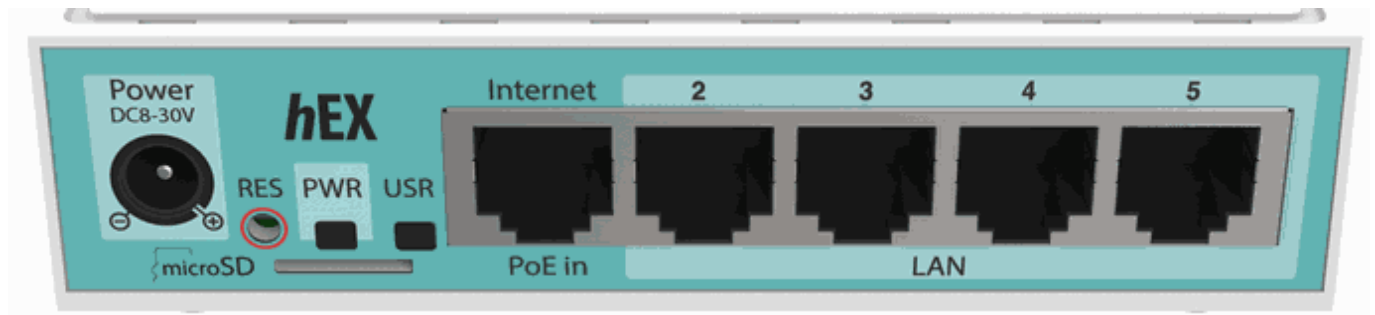

Mikrotik - Router RB750Gr3

- [Características](#)
- [Estructura](#)

From:

<https://ww.euloxio.myds.me/dokuwiki/> - **Euloxio wiki**

Permanent link:

https://ww.euloxio.myds.me/dokuwiki/doku.php/doc:tec:net:router_ros:modelos:rb750gr3:inicio?rev=1774593551