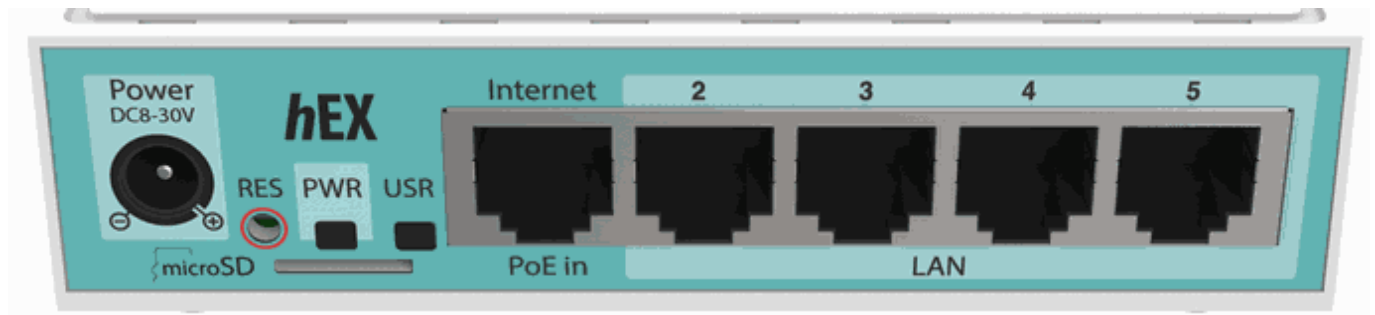

# Router RB750Gr3 Mikrotik

- [Características](#)
- [Estructura](#)

From:

<https://ww.euloxio.myds.me/dokuwiki/> - **Euloxio wiki**

Permanent link:

[https://ww.euloxio.myds.me/dokuwiki/doku.php/doc:tec:net:router\\_ros:modelos:rb750gr3:inicio?rev=1774593387](https://ww.euloxio.myds.me/dokuwiki/doku.php/doc:tec:net:router_ros:modelos:rb750gr3:inicio?rev=1774593387)