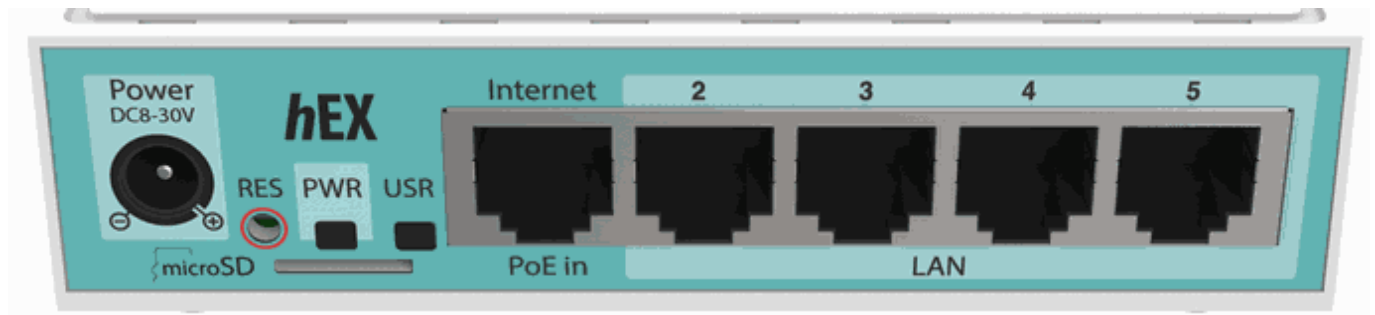

Router RB750Gr3 Mikrotik

- [Características](#)
- [Estructura](#)

From:

<https://ww.euloxio.myds.me/dokuwiki/> - **Euloxio wiki**

Permanent link:

https://ww.euloxio.myds.me/dokuwiki/doku.php/doc:tec:net:router_ros:modelos:rb750gr3:inicio?rev=1774593387