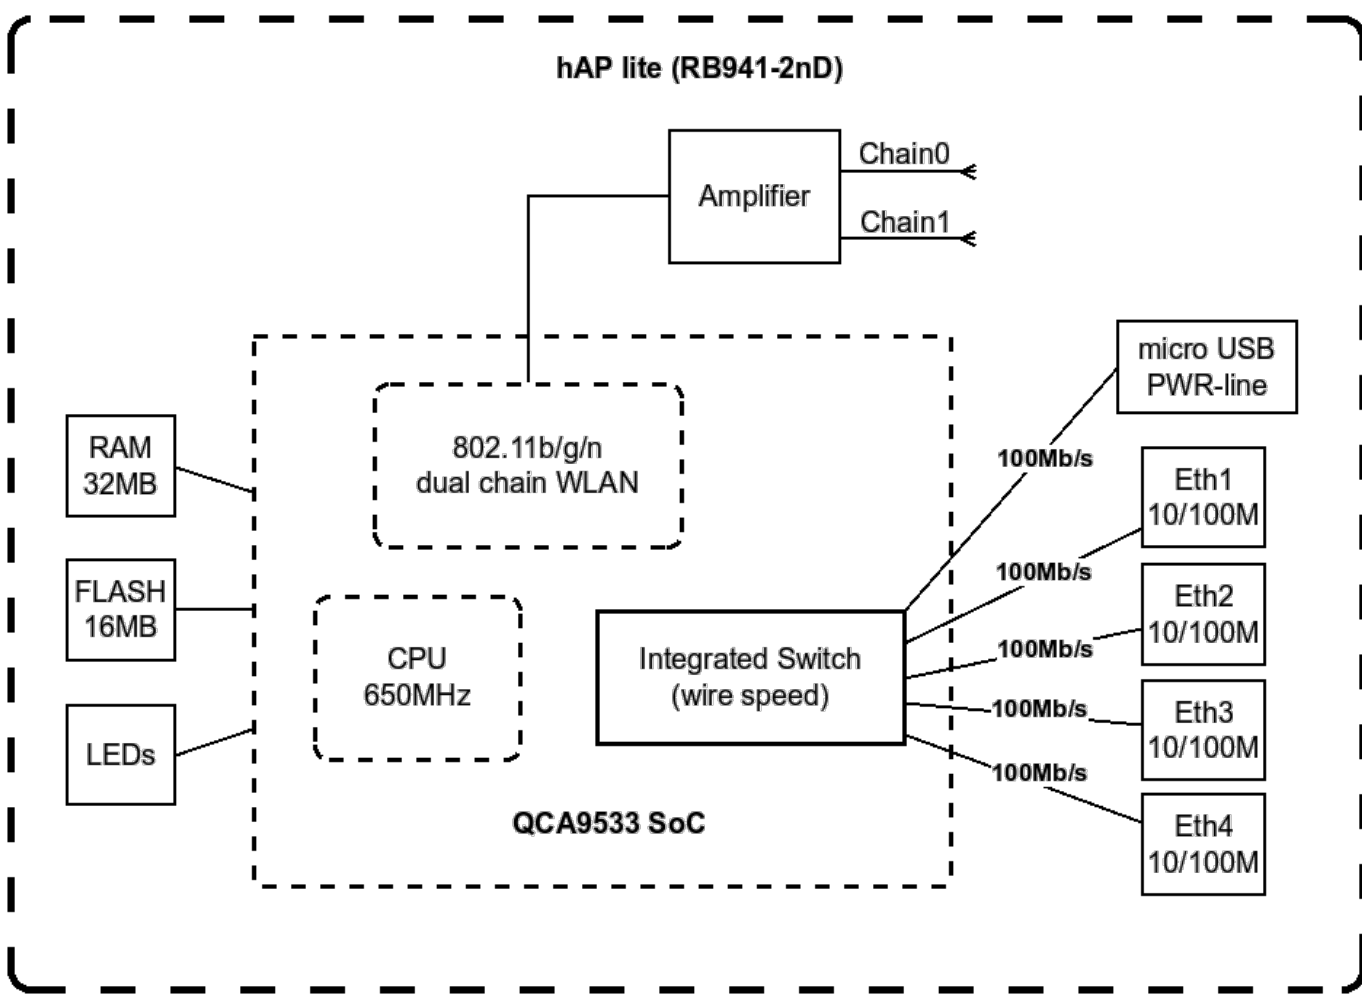

Mikrotik - Router hAP lite TC

Diagrama de bloques

From: <https://www.euloxio.myds.me/dokuwiki/> - Euloxio wiki

Permanent link: https://www.euloxio.myds.me/dokuwiki/doku.php/doc:tec:net:router_ros:modelos:haplitetc:inicio