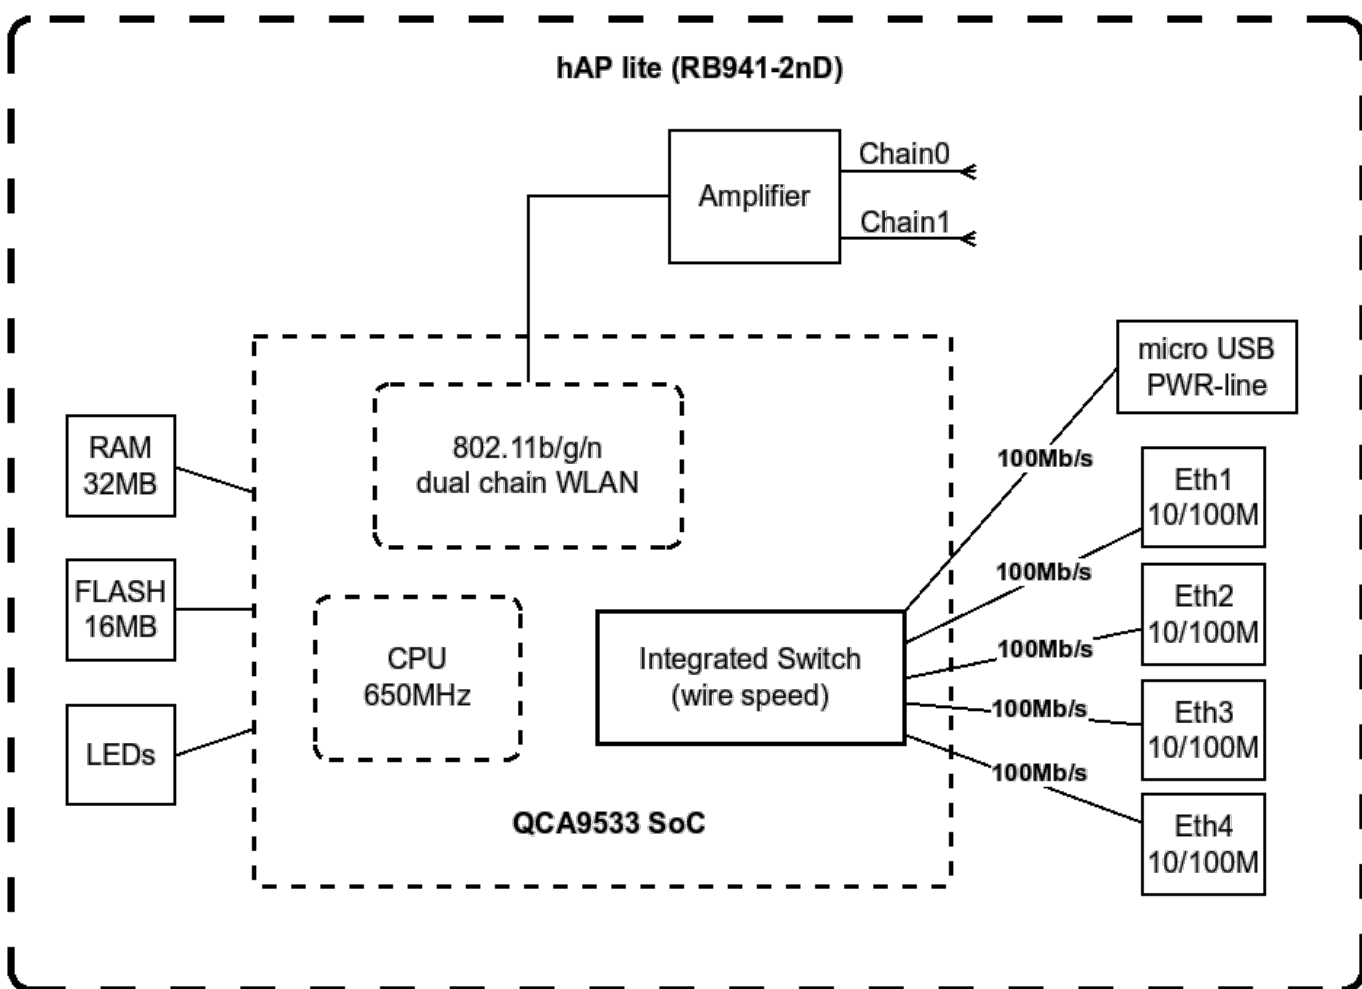

# Mikrotik - Router hAP lite TC

## Diagrama de bloques

From: <https://www.euloxio.myds.me/dokuwiki/> - Euloxio wiki

Permanent link: [https://www.euloxio.myds.me/dokuwiki/doku.php/doc:tec:net:router\\_ros:modelos:haplitetc:inicio](https://www.euloxio.myds.me/dokuwiki/doku.php/doc:tec:net:router_ros:modelos:haplitetc:inicio)