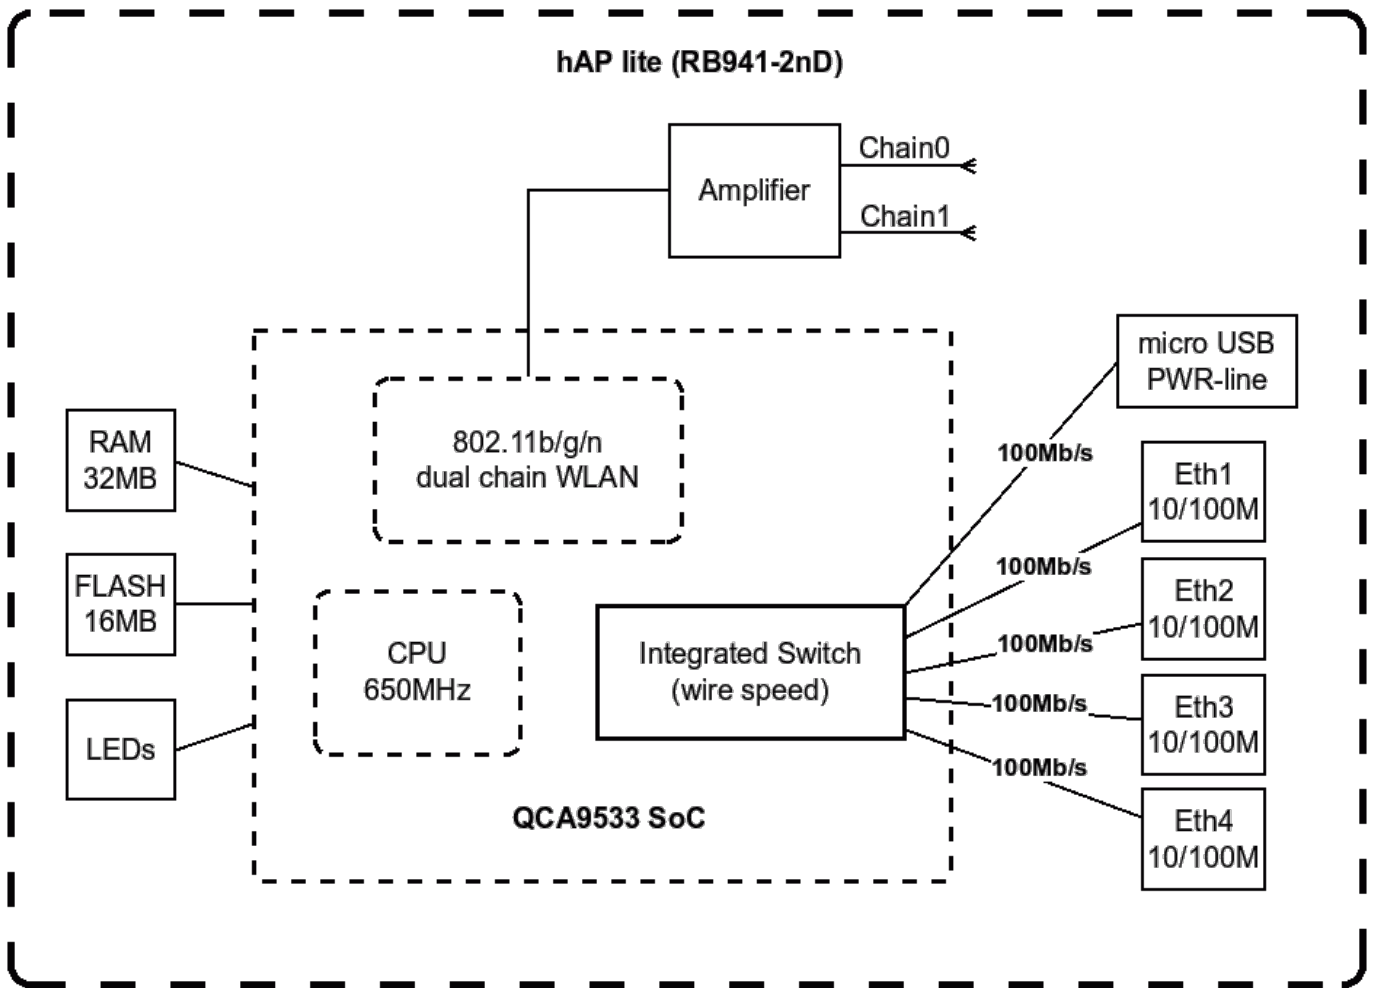

# Mikrotik - Router hAP lite (RB941-2nD)]

- [En Mikrotik](#)

## Diagrama de bloques

From: <https://www.euloxio.myds.me/dokuwiki/> - Euloxio wiki

Permanent link: [https://www.euloxio.myds.me/dokuwiki/doku.php/doc:tec:net:router\\_ros:modelos:haplite:inicio?rev=1774593443](https://www.euloxio.myds.me/dokuwiki/doku.php/doc:tec:net:router_ros:modelos:haplite:inicio?rev=1774593443)