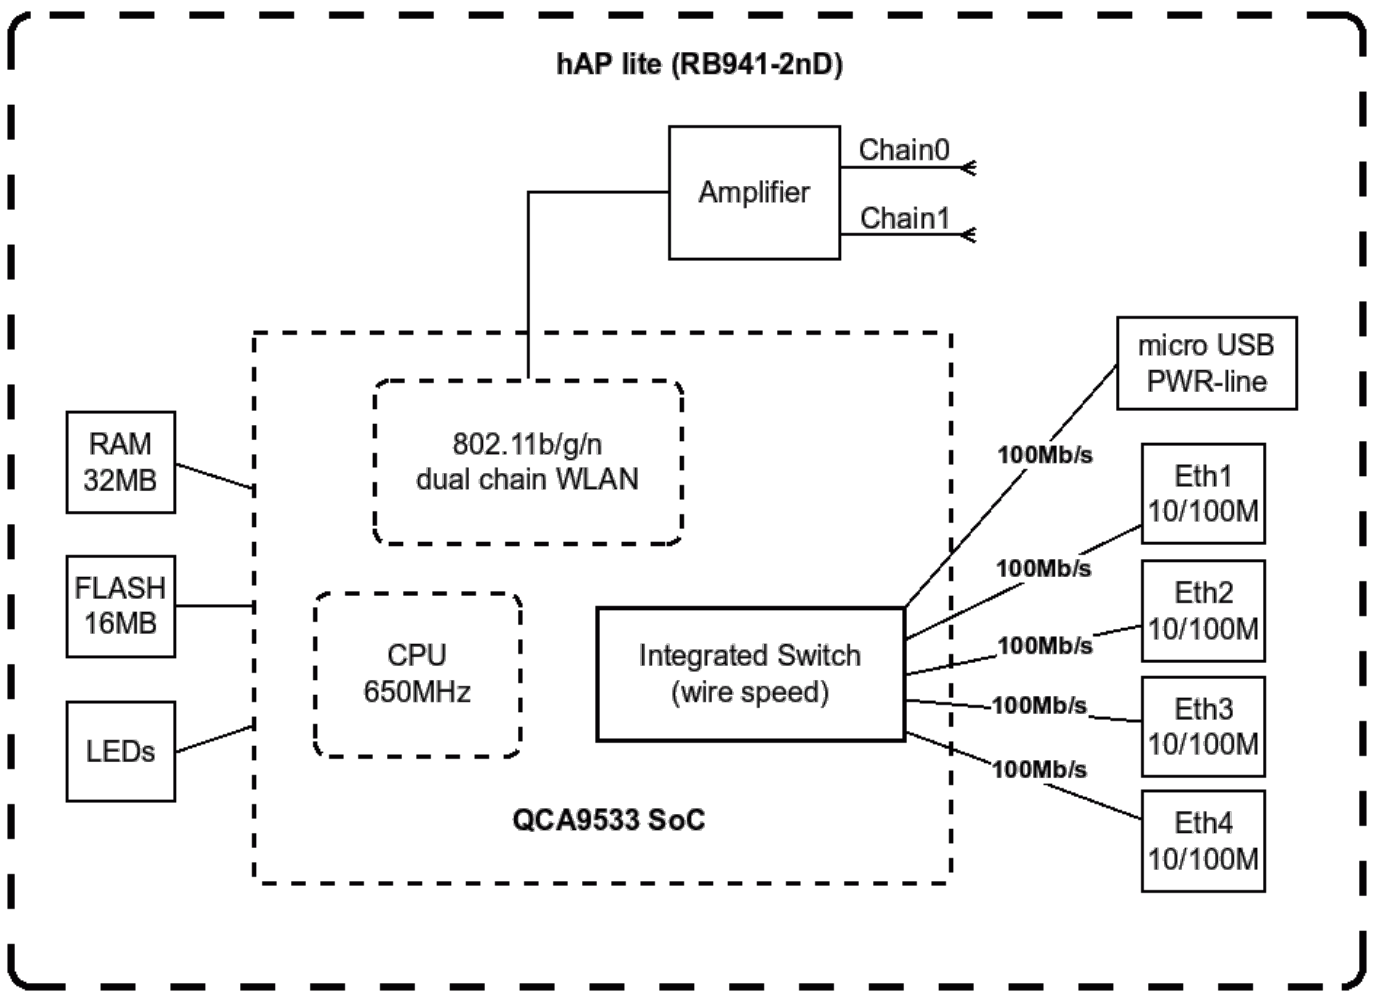

# Mikrotik - Router hAP lite (RB941-2nD)]

- [En Mikrotik](#)

## Diagrama de bloques

From: <https://www.euloxio.myds.me/dokuwiki/> - Euloxio wiki

Permanent link: [https://www.euloxio.myds.me/dokuwiki/doku.php/doc:tec:net:router\\_ros:modelos:haplite:inicio?rev=1774593443](https://www.euloxio.myds.me/dokuwiki/doku.php/doc:tec:net:router_ros:modelos:haplite:inicio?rev=1774593443)