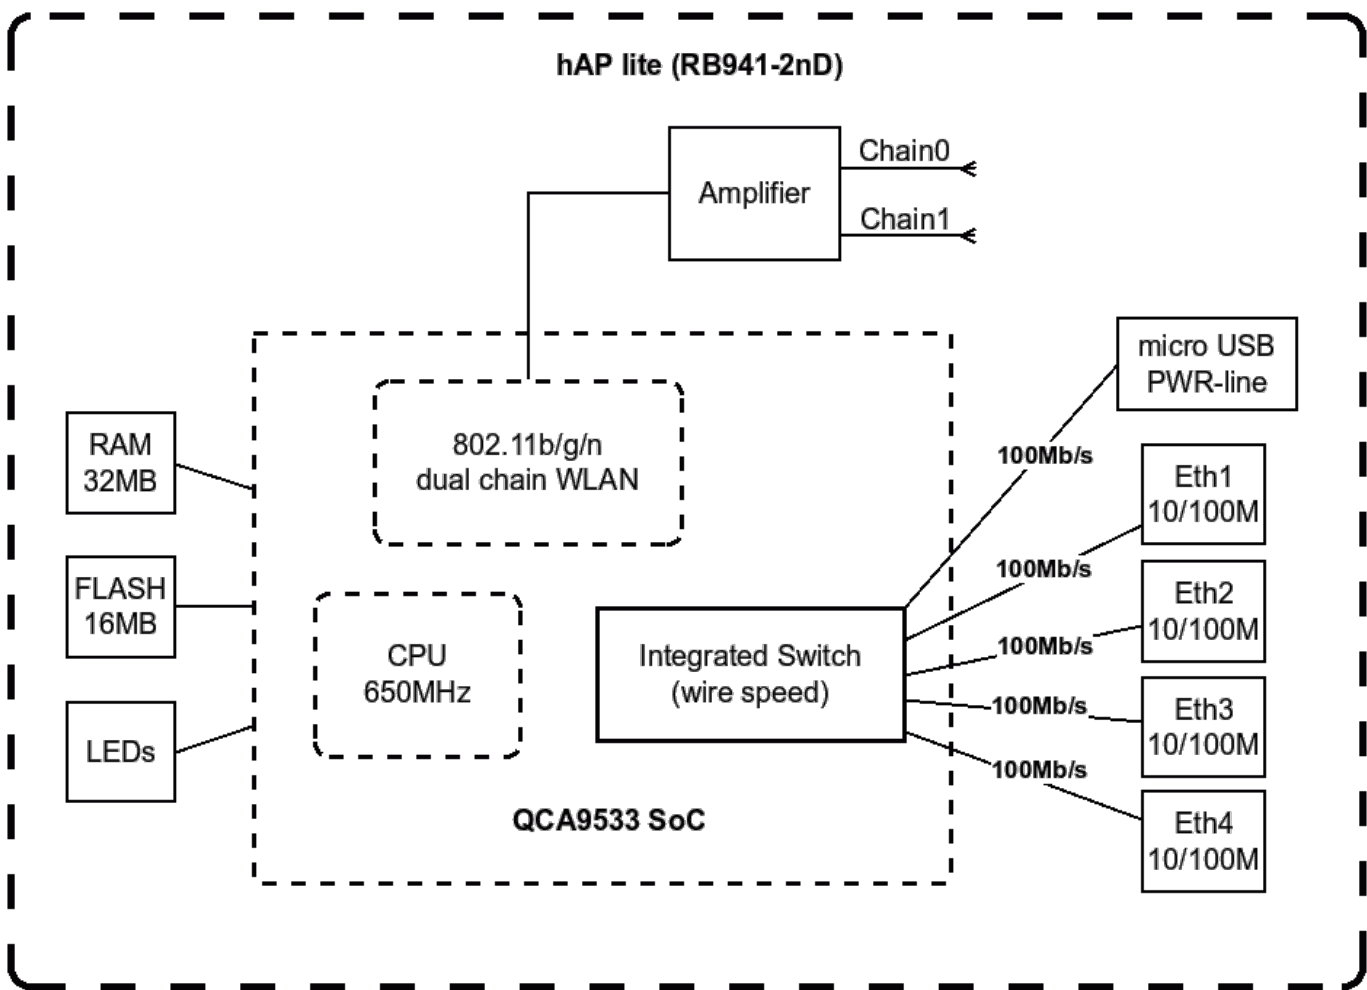

Mikrotik - Router hAP lite (RB941-2nD)

- [En Mikrotik](#)

Diagrama de bloques

From: <https://www.euloxio.myds.me/dokuwiki/> - Euloxio wiki

Permanent link: https://www.euloxio.myds.me/dokuwiki/doku.php/doc:tec:net:router_ros:modelos:haplite:inicio