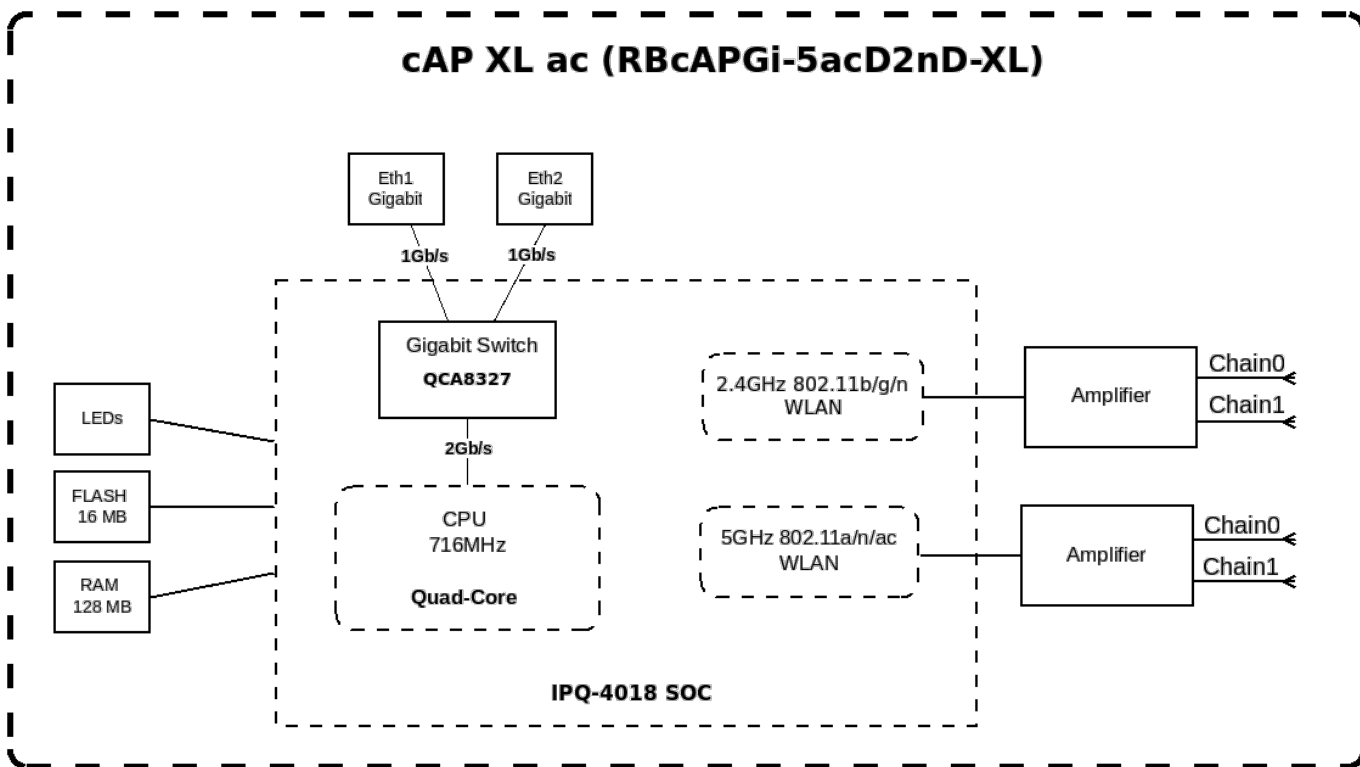

Mikrotik - Punto de acceso cAP XL

- 1. [En Mikrotik](#)
- 2. Manuales
 - 2. [Guía rápida](#)
 - 3. [Manual de usuario](#)
- 3. Montaje

1. Especificaciones

- 1. Modelo 3D del soporte
- 2. Instrucciones montaje

Diagrama de bloques

Last update: 2026/03/27 07:52 doc:tec:net:router_ros:modelos:capxl:inicio https://ww.euloxio.myds.me/dokuwiki/doku.php/doc:tec:net:router_ros:modelos:capxl:inicio

From: <https://ww.euloxio.myds.me/dokuwiki/> - **Euloxio wiki**