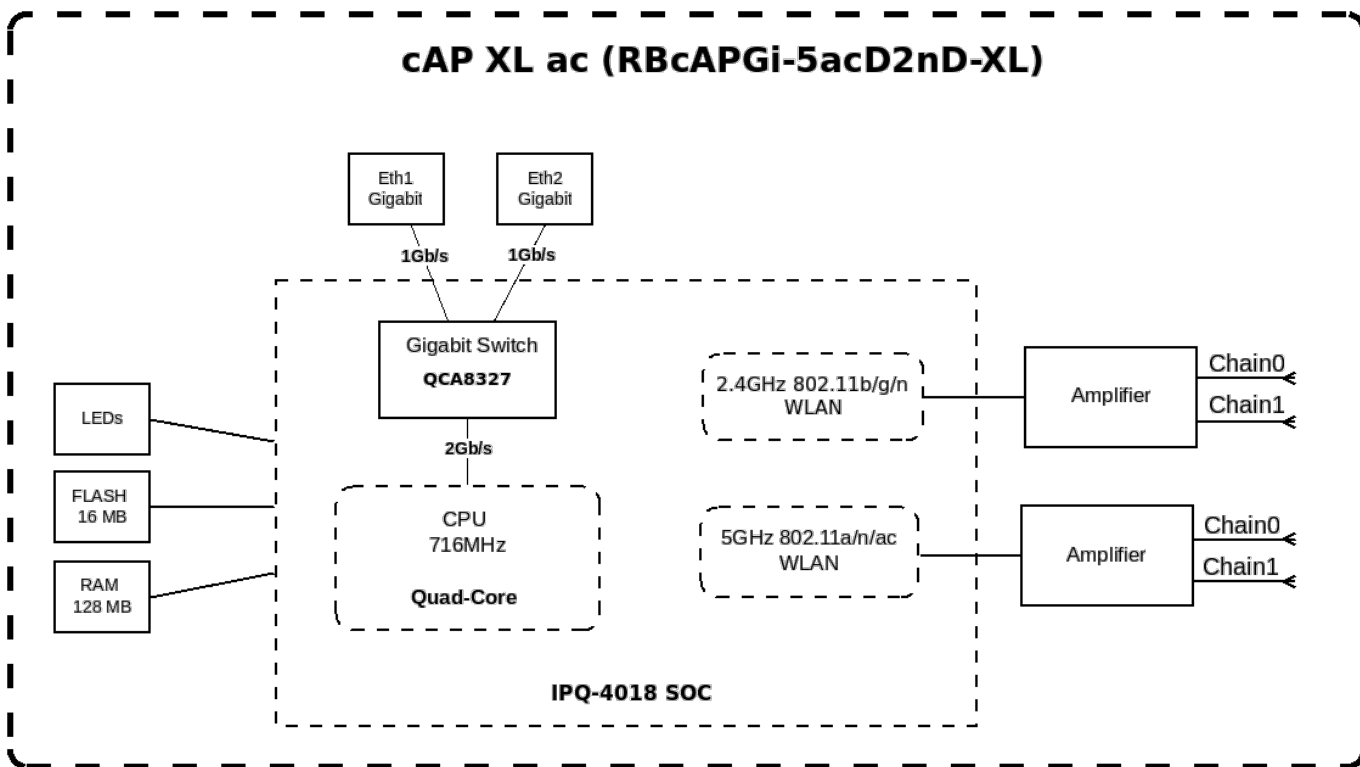

# Mikrotik - Punto de acceso cAP XL

- 1. [En Mikrotik](#)
- 2. Manuales
  - 2. [Guía rápida](#)
  - 3. [Manual de usuario](#)
- 3. Montaje

## 1. Especificaciones

- 1. Modelo 3D del soporte
- 2. Instrucciones montaje