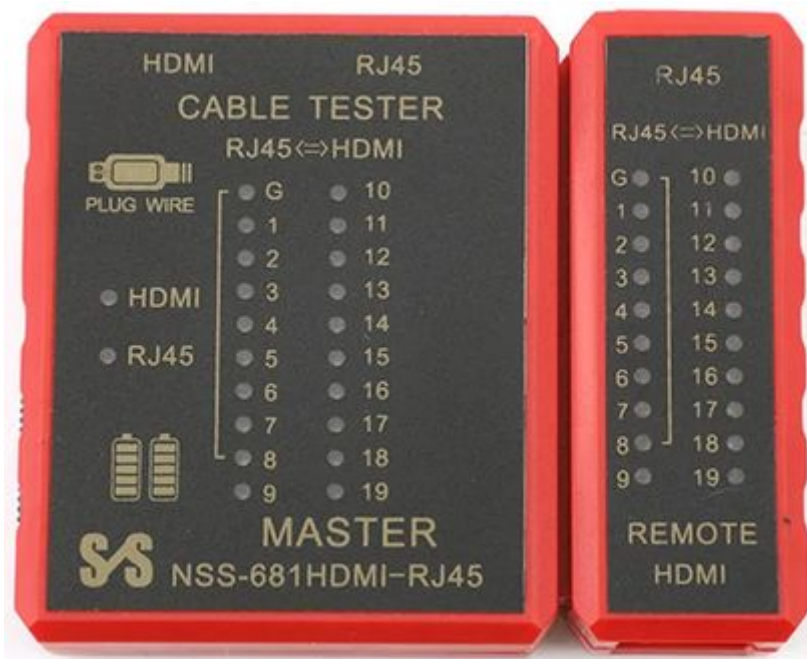

[Laboratorio] Tester RJ45 y HDMI

• [AliExpress](#)

Imágenes

Frontal