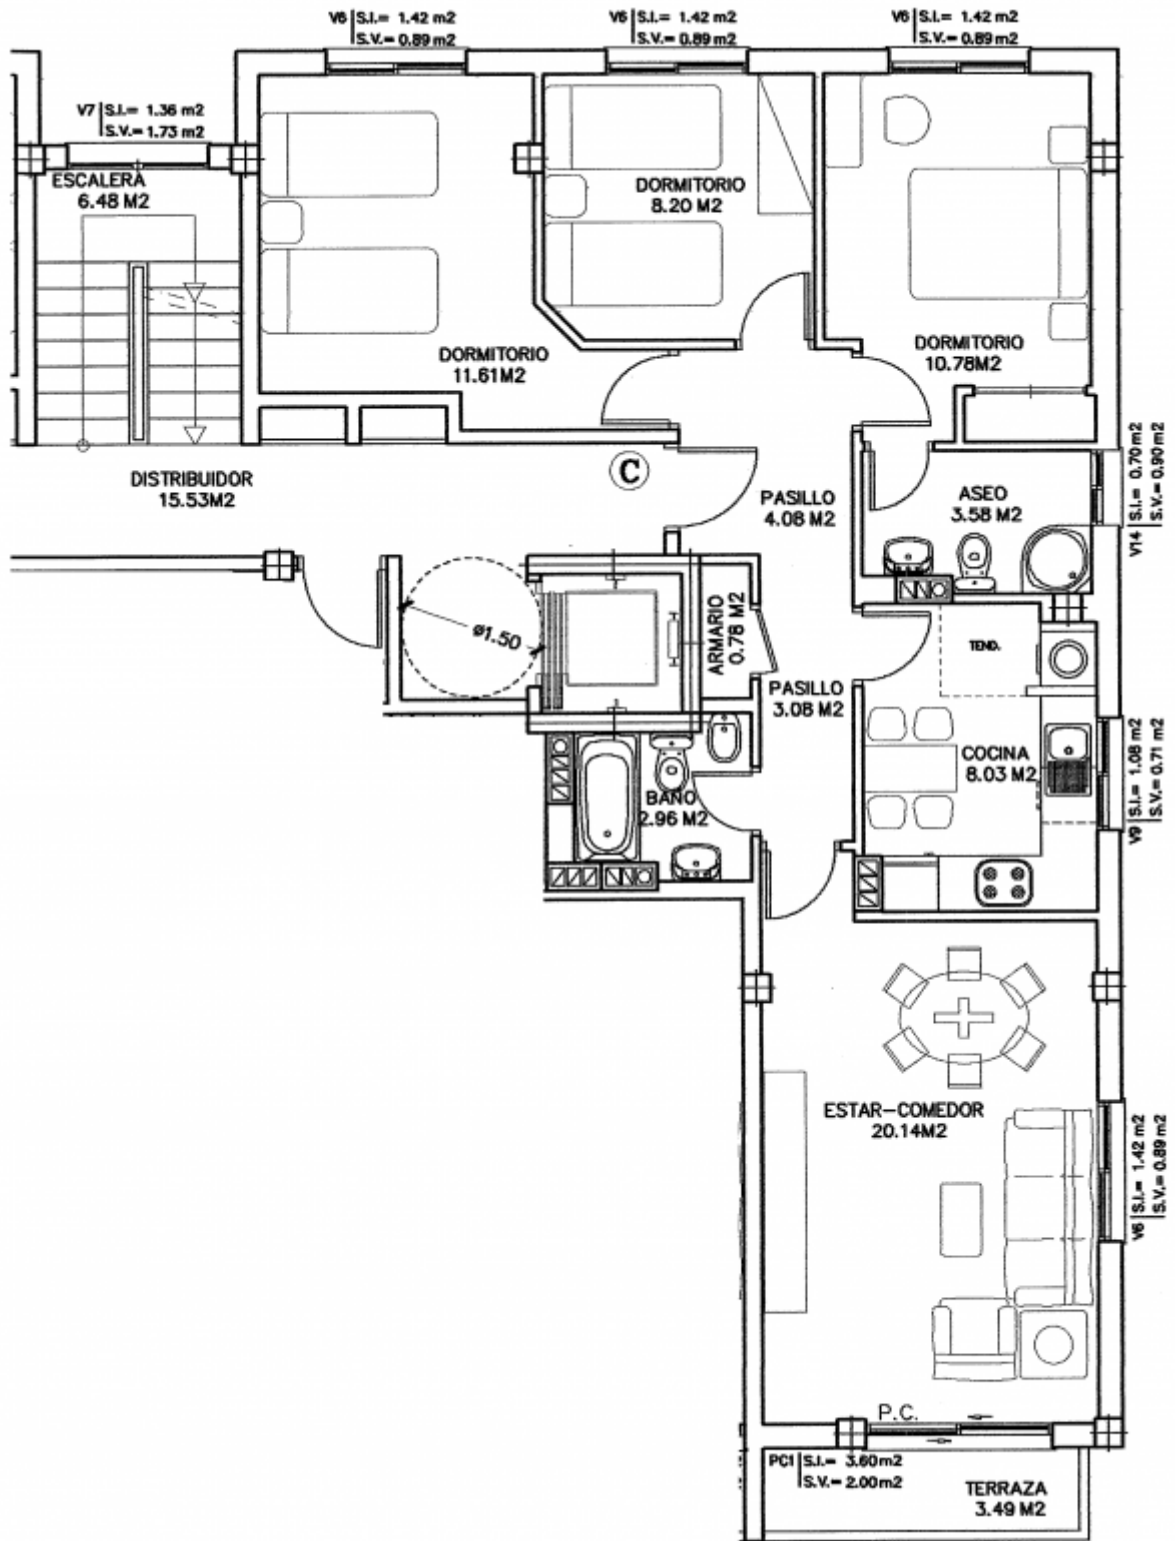

# Piso 2º C

## Reservado

- **Superficie:** 82,89 m<sup>2</sup>
- **Estado:** De nueva construcción. Sin usar.
- **Habitaciones:** 3.
  - Todas exteriores.
  - Dos de ellas con armarios empotrados de obra.
- **Baños:** 2.
  - Uno con ducha, otro con bañera.
- **Cocina amueblada:** No.
- **Terraza:** Si.
  - De 3,5 m<sup>2</sup> aproximadamente.
  - Con vistas a la ría de Corme y Lage.
- **Ascensor, trastero y garaje:** Si.
- **Orientación:** Este-Oeste.
  - Le da el sol todo el día. Por la mañana en el salón y por la tarde en las habitaciones.
- **Contacto:** [pisoscorne@gmail.com](mailto:pisoscorne@gmail.com)