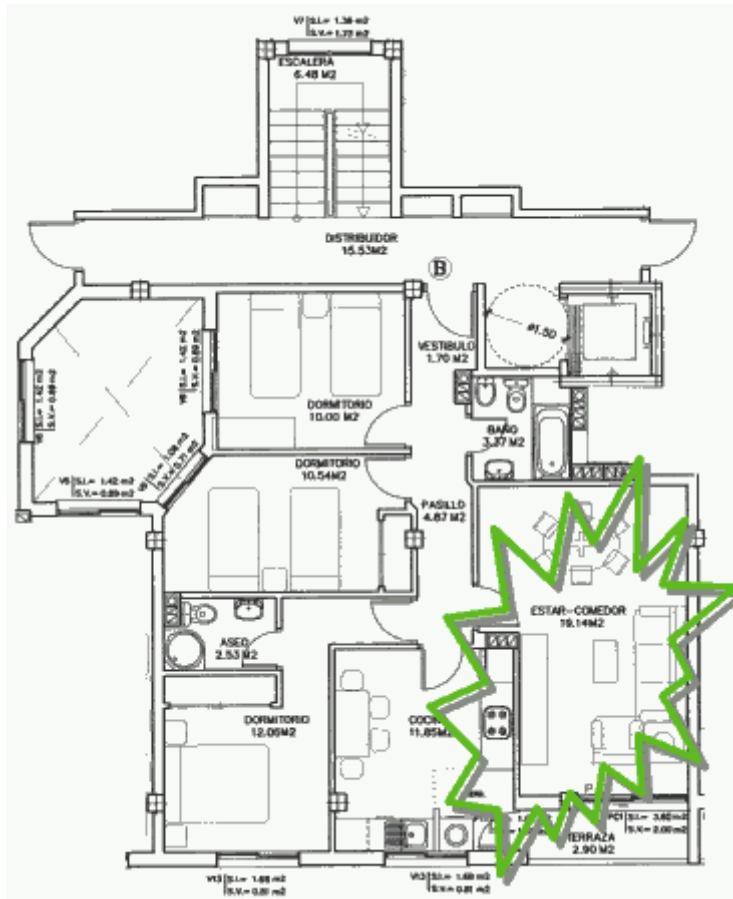

Piso 2º B

Vendido

- [Plano](#)
- [Cocina](#)
- [Salón](#)
- [Baño pasillo](#)
- [Habitacion 1](#)
- [Habitacion 2](#)
- [Habitacion 3](#)
- [Patio de luces](#)

- **Superficie:** 83,76 m²
- **Habitaciones:** 3. Una exterior, 2 al patio de luces.
- **Baños:** 2. Uno con bañera, el otro con ducha.
- **Cocina amueblada:** Si, con electrodomésticos
- **Ascensor, trastero y garaje:** Si
- **Contacto:** pisoscorne@gmail.com