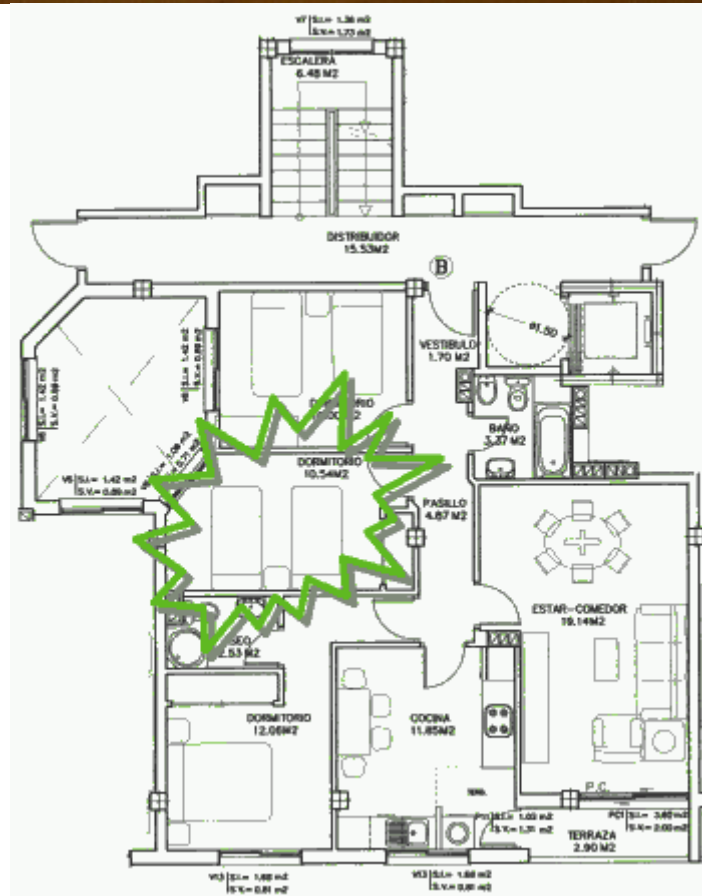

Piso 2º B

Vendido

- [Plano](#)
- [Cocina](#)
- [Salón](#)
- [Baño pasillo](#)
- [Habitacion 1](#)
- [Habitacion 2](#)
- [Habitacion 3](#)
- [Patio de luces](#)

- **Superficie:** 83,76 m²
- **Habitaciones:** 3. Una exterior, 2 al patio de luces.
- **Baños:** 2. Uno con bañera, el otro con ducha.
- **Cocina amueblada:** Si, con electrodomésticos
- **Ascensor, trastero y garaje:** Si
- **Contacto:** pisoscorne@gmail.com