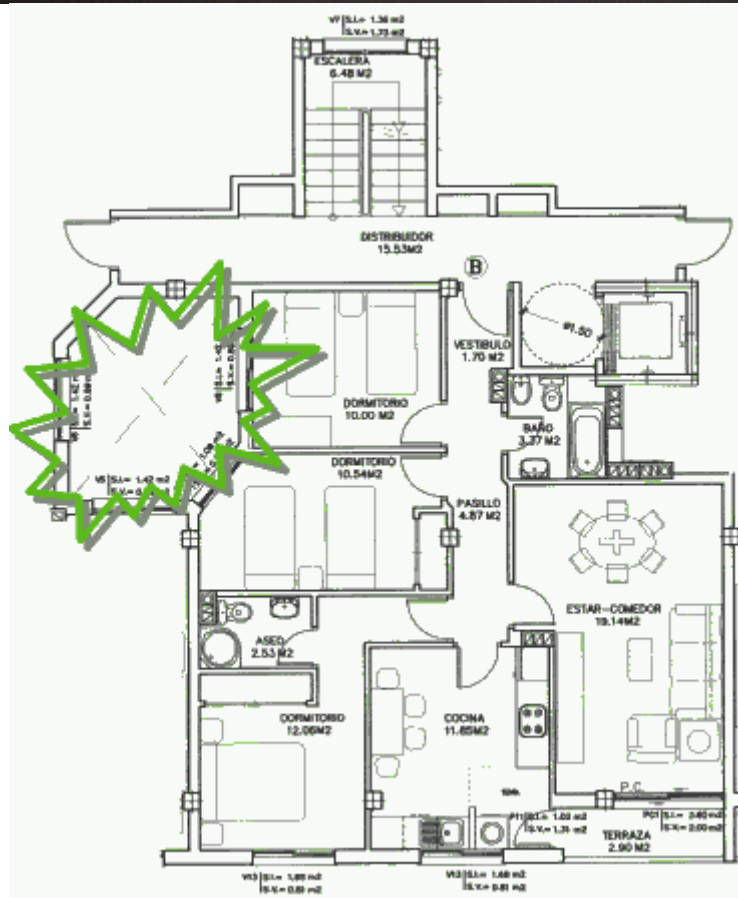

Piso 2º B

Vendido

- [Plano](#)
- [Cocina](#)
- [Salón](#)
- [Baño pasillo](#)
- [Habitacion 1](#)
- [Habitacion 2](#)
- [Habitacion 3](#)
- [Patio de luces](#)

- **Superficie:** 83,76 m²
- **Habitaciones:** 3. Una exterior, 2 al patio de luces.
- **Baños:** 2. Uno con bañera, el otro con ducha.
- **Cocina amueblada:** Si, con electrodomésticos
- **Ascensor, trastero y garaje:** Si
- **Contacto:** pisoscorne@gmail.com