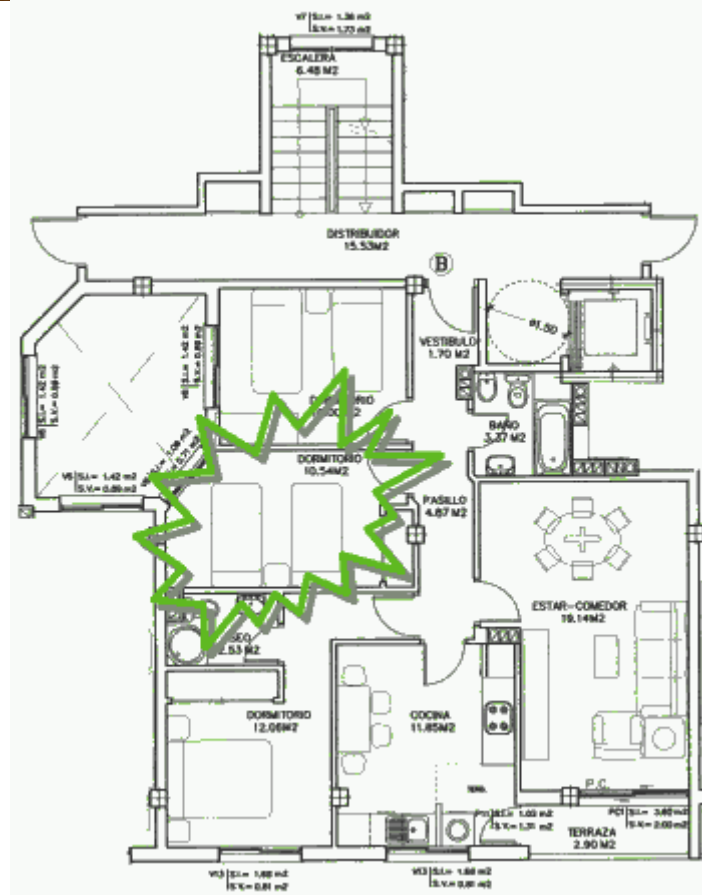

Piso 2º B

Vendido

- [Plano](#)
- [Cocina](#)
- [Salón](#)
- [Baño pasillo](#)
- [Habitacion 1](#)
- [Habitacion 2](#)
- [Habitacion 3](#)
- [Patio de luces](#)

- **Superficie:** 83,76 m²
- **Habitaciones:** 3. Una exterior, 2 al patio de luces.
- **Baños:** 2. Uno con bañera, el otro con ducha.
- **Cocina amueblada:** Si, con electrodomésticos
- **Ascensor, trastero y garaje:** Si
- **Contacto:** pisoscorne@gmail.com