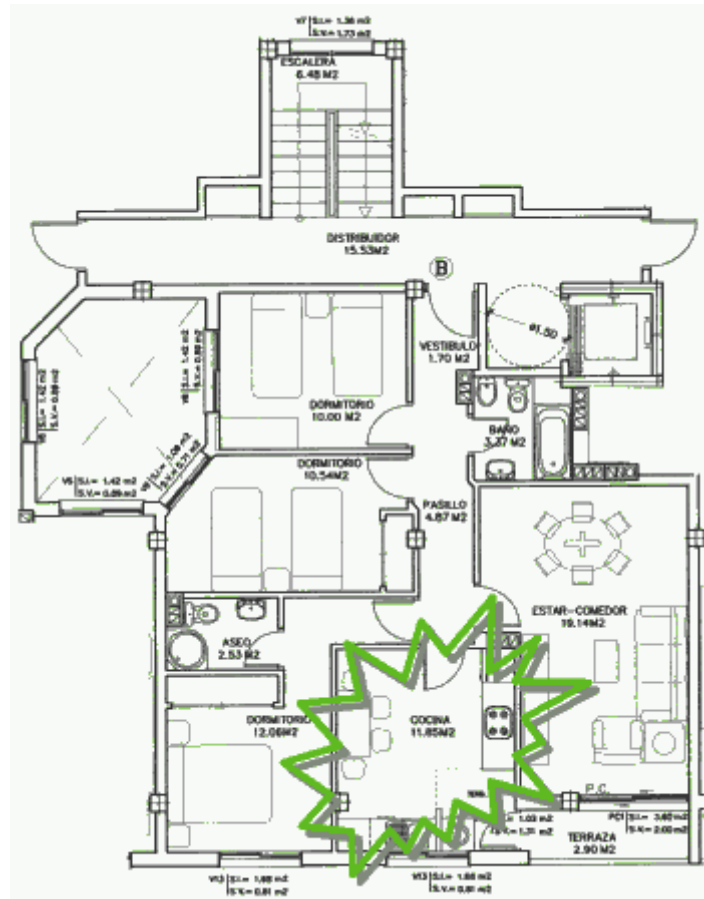

Piso 2º B

Vendido

- [Plano](#)
- [Cocina](#)
- [Salón](#)
- [Baño pasillo](#)
- [Habitacion 1](#)
- [Habitacion 2](#)
- [Habitacion 3](#)
- [Patio de luces](#)

- **Superficie:** 83,76 m²
- **Habitaciones:** 3. Una exterior, 2 al patio de luces.
- **Baños:** 2. Uno con bañera, el otro con ducha.
- **Cocina amueblada:** Si, con electrodomésticos
- **Ascensor, trastero y garaje:** Si
- **Contacto:** pisoscorne@gmail.com