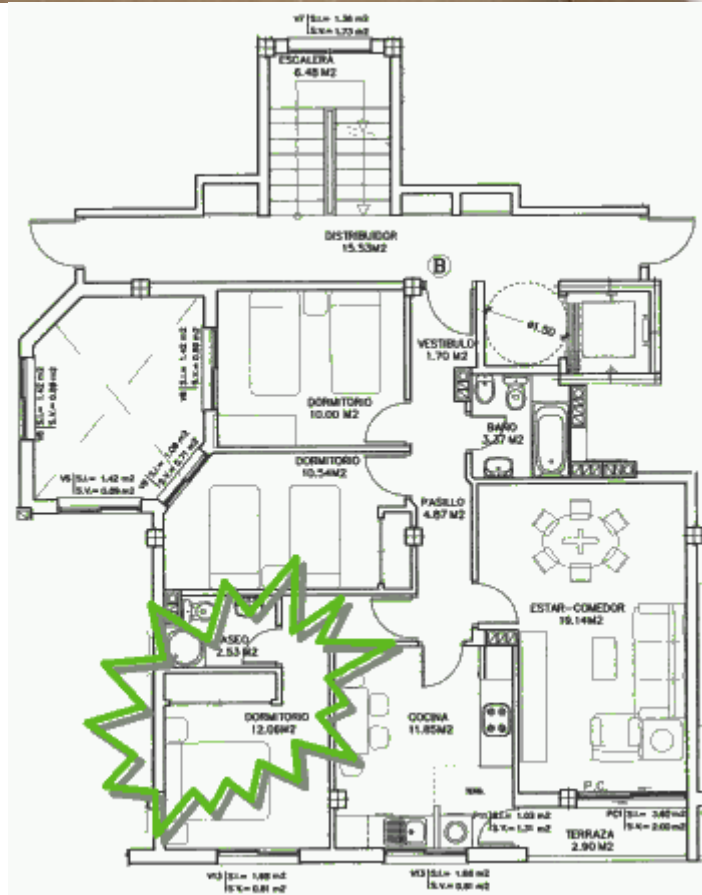

Piso 2º B

Vendido

- [Plano](#)
- [Cocina](#)
- [Salón](#)
- [Baño pasillo](#)
- [Habitacion 1](#)
- [Habitacion 2](#)
- [Habitacion 3](#)
- [Patio de luces](#)

- **Superficie:** 83,76 m²
- **Habitaciones:** 3. Una exterior, 2 al patio de luces.
- **Baños:** 2. Uno con bañera, el otro con ducha.
- **Cocina amueblada:** Si, con electrodomésticos
- **Ascensor, trastero y garaje:** Si
- **Contacto:** pisoscorne@gmail.com