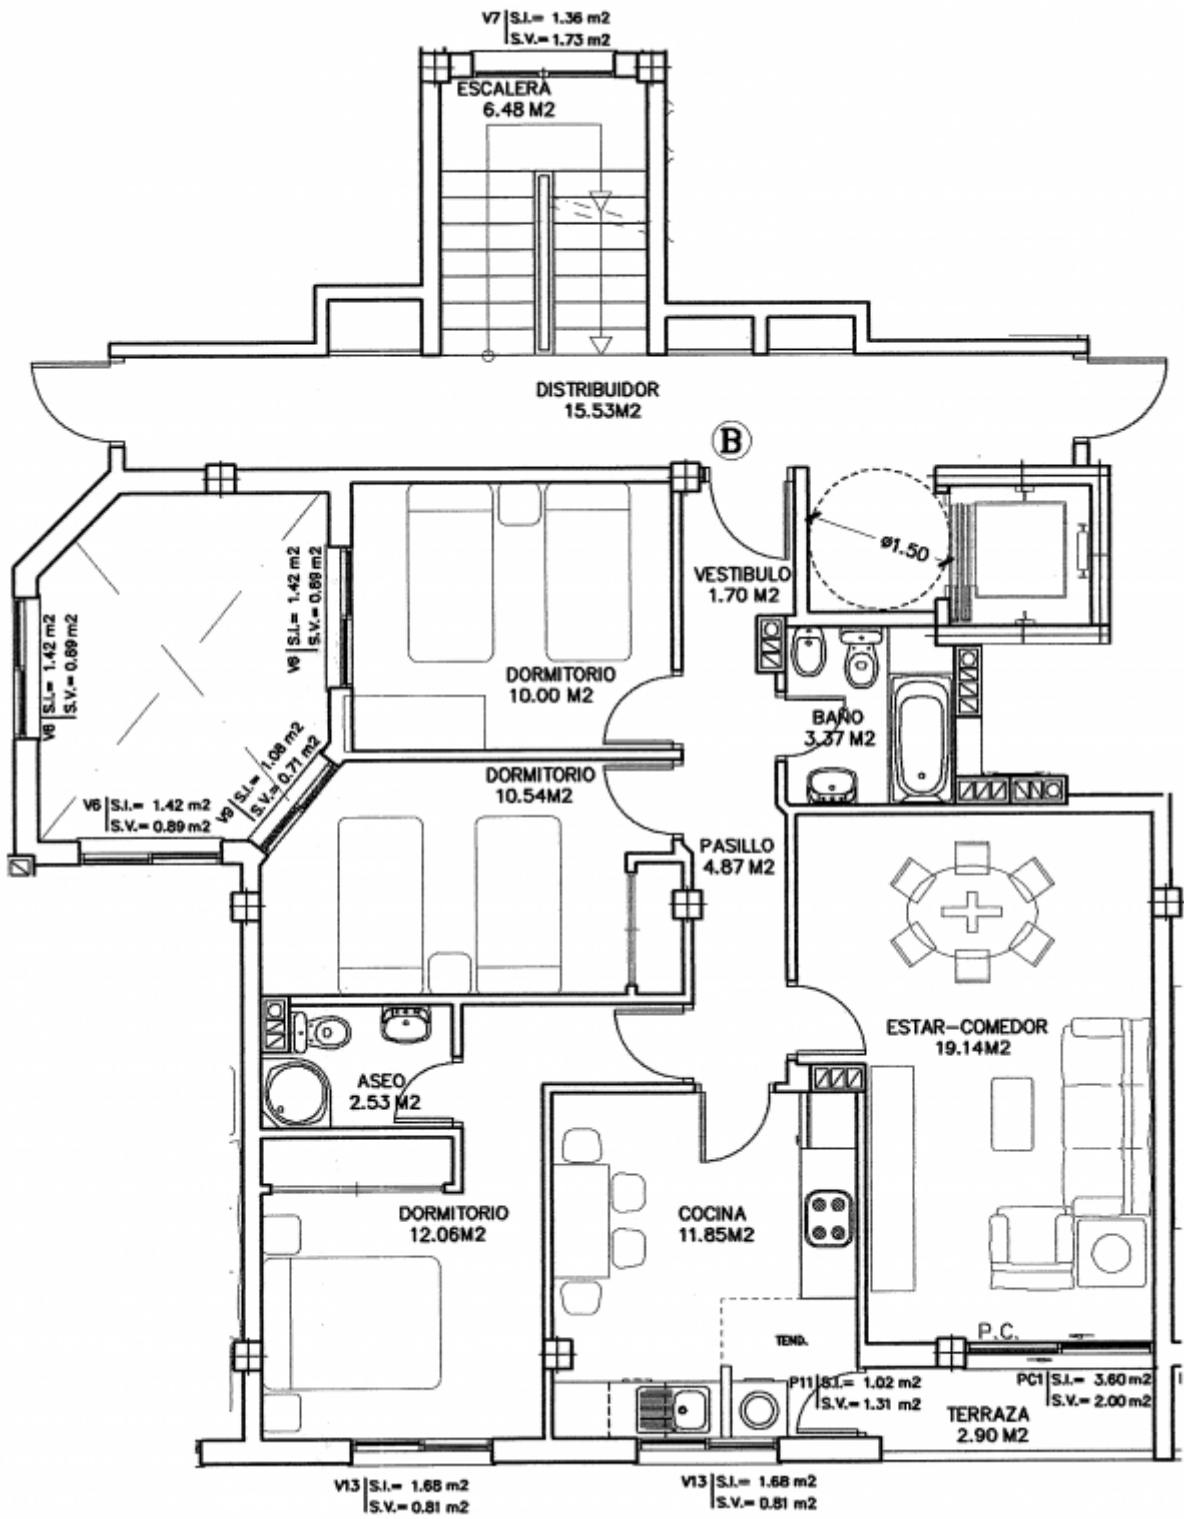

Piso 2º B

Vendido

- [Plano](#)
- [Cocina](#)
- [Salón](#)
- [Baño pasillo](#)
- [Habitacion 1](#)
- [Habitacion 2](#)
- [Habitacion 3](#)
- [Patio de luces](#)

- **Superficie:** 83,76 m²
- **Habitaciones:** 3. Una exterior, 2 al patio de luces.
- **Baños:** 2. Uno con bañera, el otro con ducha.
- **Cocina amueblada:** Si, con electrodomésticos
- **Ascensor, trastero y garaje:** Si
- **Contacto:** pisoscorne@gmail.com