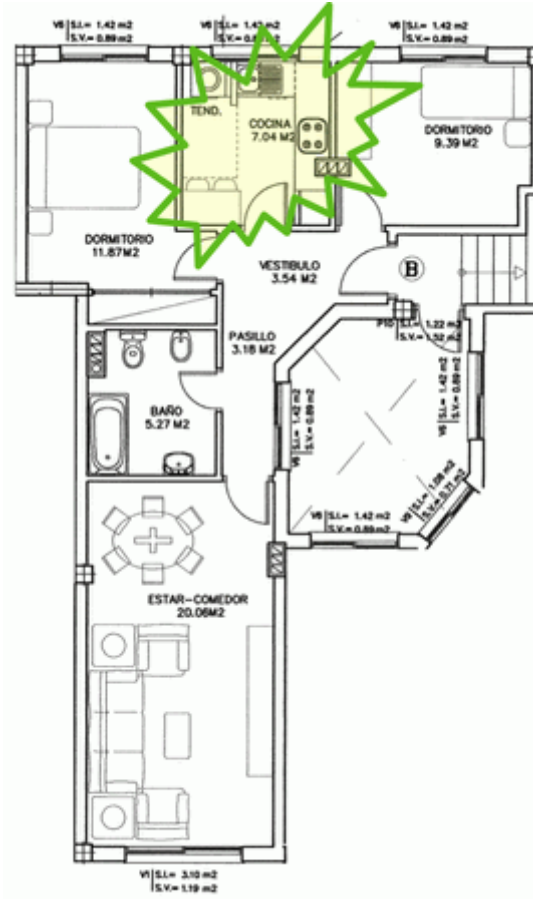

Piso Bajo B

Reservado

- [Plano](#)
 - [Entrada/Pasillo](#)
 - [Cocina](#)
 - [Salón](#)
 - [Baño pasillo](#)
 - [Habitacion 1](#)
 - [Habitacion 2](#)
-
- **Superficie:** 70,59 m²
 - **Habitaciones:** 2, exteriores
 - **Baños:** 1, con bañera
 - **Cocina amueblada:** No
 - **Termo para agua caliente:** Si
 - **Trastero y garaje:** Si
 - **Contacto:** pisoscorne@gmail.com