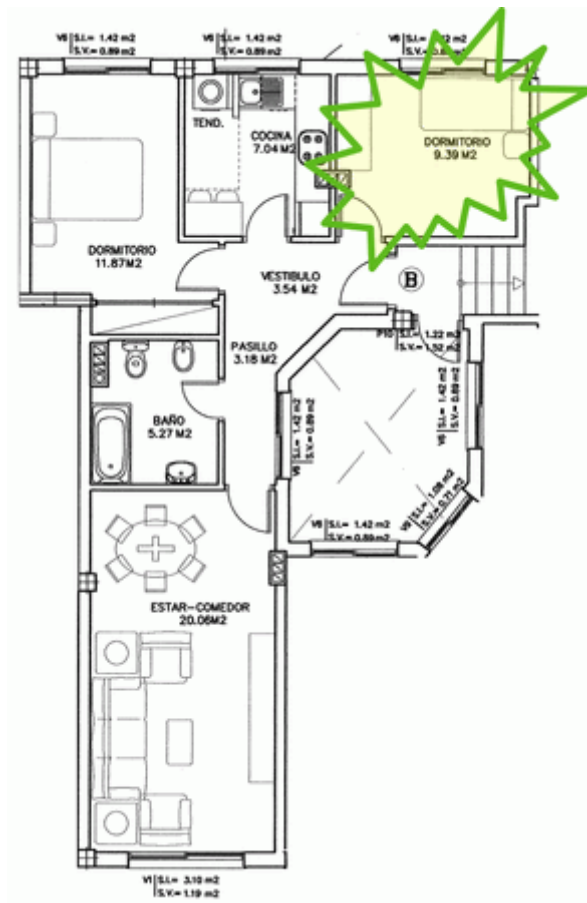

Piso Bajo B

Reservado

- [Plano](#)
 - [Entrada/Pasillo](#)
 - [Cocina](#)
 - [Salón](#)
 - [Baño pasillo](#)
 - [Habitacion 1](#)
 - [Habitacion 2](#)
-
- **Superficie:** 70,59 m²
 - **Habitaciones:** 2, exteriores
 - **Baños:** 1, con bañera
 - **Cocina amueblada:** No
 - **Termo para agua caliente:** Si
 - **Trastero y garaje:** Si
 - **Contacto:** pisoscorne@gmail.com