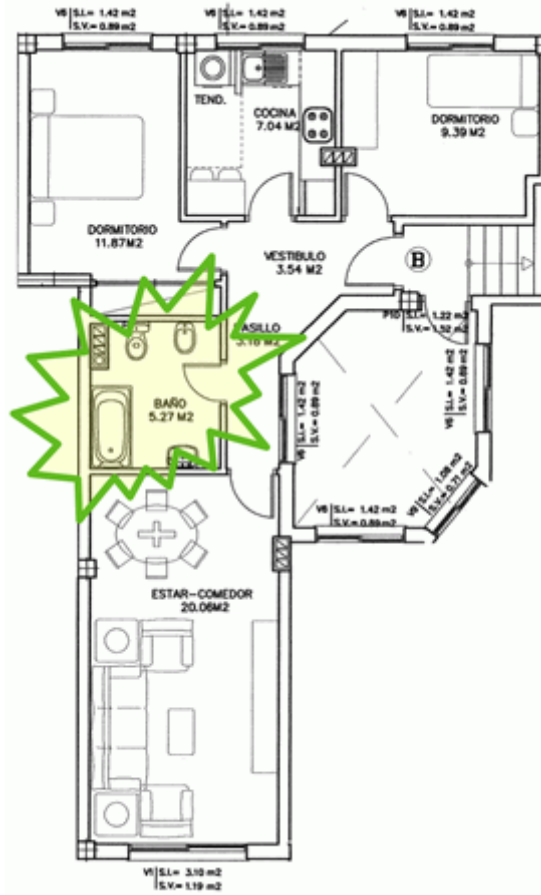

Piso Bajo B

Reservado

- [Plano](#)
 - [Entrada/Pasillo](#)
 - [Cocina](#)
 - [Salón](#)
 - [Baño pasillo](#)
 - [Habitacion 1](#)
 - [Habitacion 2](#)
-
- **Superficie:** 70,59 m²
 - **Habitaciones:** 2, exteriores
 - **Baños:** 1, con bañera
 - **Cocina amueblada:** No
 - **Termo para agua caliente:** Si
 - **Trastero y garaje:** Si
 - **Contacto:** pisoscorne@gmail.com