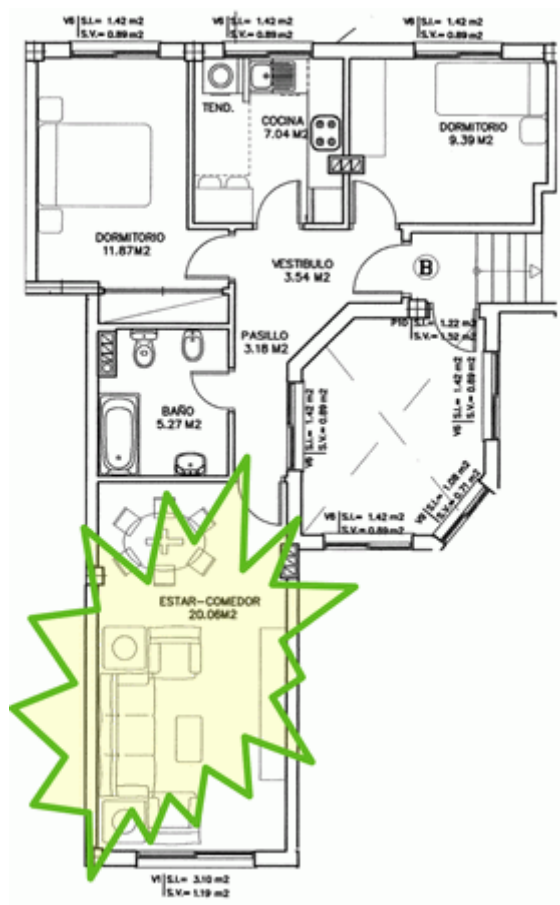

Piso Bajo B

Reservado

- [Plano](#)
 - [Entrada/Pasillo](#)
 - [Cocina](#)
 - [Salón](#)
 - [Baño pasillo](#)
 - [Habitacion 1](#)
 - [Habitacion 2](#)
-
- **Superficie:** 70,59 m²
 - **Habitaciones:** 2, exteriores
 - **Baños:** 1, con bañera
 - **Cocina amueblada:** No
 - **Termo para agua caliente:** Si
 - **Trastero y garaje:** Si
 - **Contacto:** pisoscorne@gmail.com