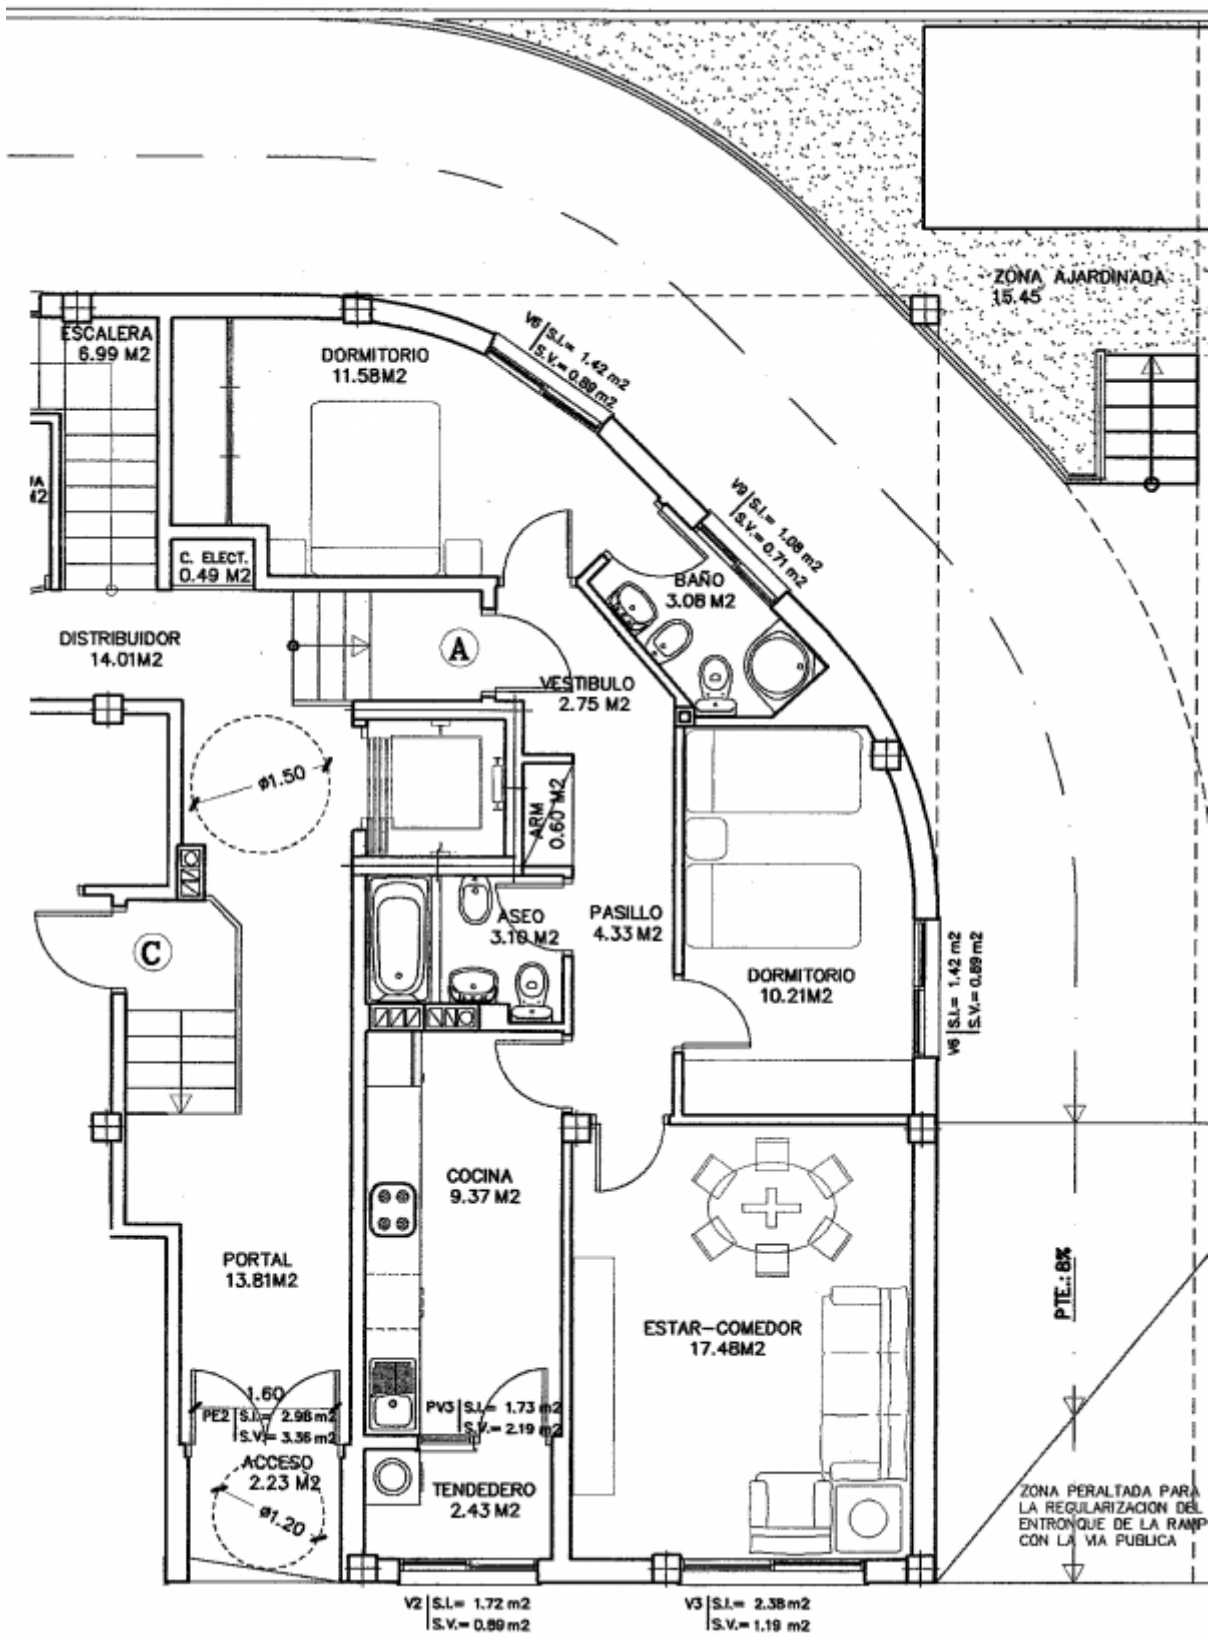

Piso Bajo A

85 000 €

- [Plano](#)
- [Entrada/Pasillo](#)
- [Cocina](#)
- [Salón](#)
- [Ducha pasillo](#)
- [Habitacion 1](#)
- [Habitacion 2](#)

- **Superficie:** 72,71 m²
- **Habitaciones:** 2, exteriores
- **Baños:** 2, con duchas, uno exterior
- **Cocina amueblada:** No
- **Termo para agua caliente:** Si
- **Trastero y garaje:** Si
- **Contacto:** pisoscorme@gmail.com