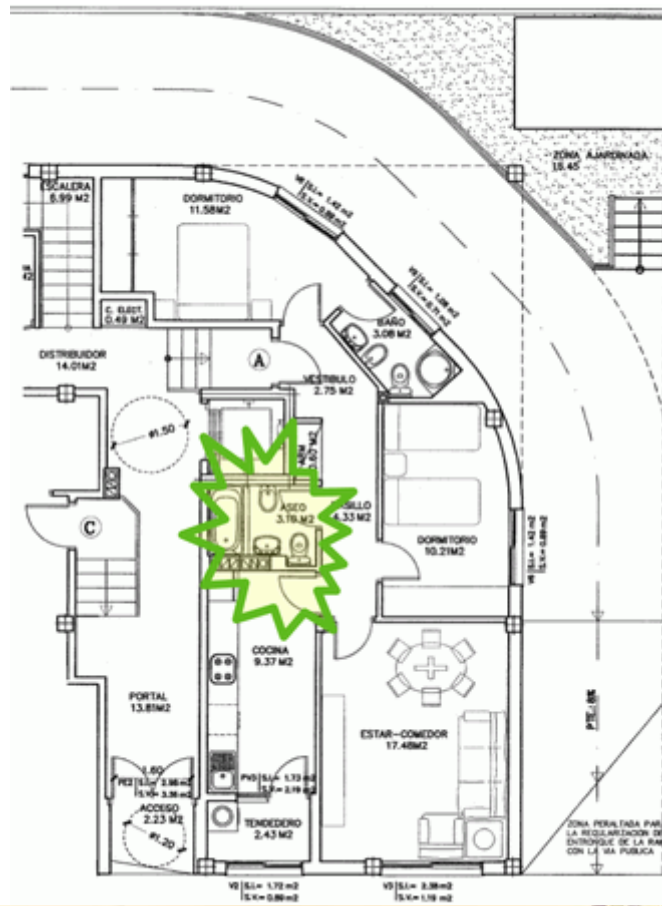

Piso Bajo A

85 000 €

- [Plano](#)
- [Entrada/Pasillo](#)
- [Cocina](#)
- [Salón](#)
- [Ducha pasillo](#)
- [Habitacion 1](#)
- [Habitacion 2](#)

- **Superficie:** 72,71 m²
- **Habitaciones:** 2, exteriores
- **Baños:** 2, con duchas, uno exterior
- **Cocina amueblada:** No
- **Termo para agua caliente:** Si
- **Trastero y garaje:** Si
- **Contacto:** pisoscorne@gmail.com