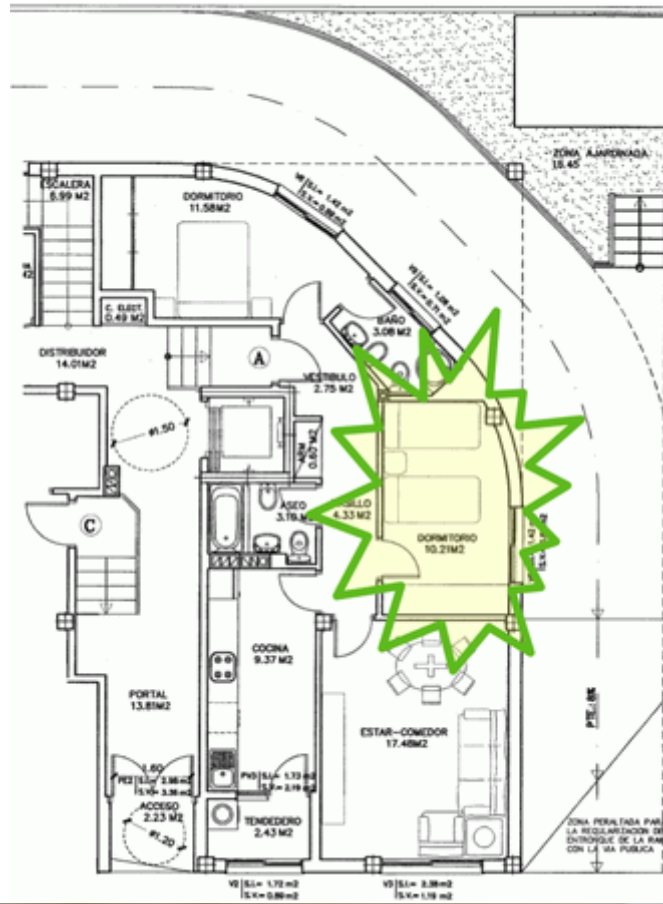

Piso Bajo A

85 000 €

- [Plano](#)
- [Entrada/Pasillo](#)
- [Cocina](#)
- [Salón](#)
- [Ducha pasillo](#)
- [Habitacion 1](#)
- [Habitacion 2](#)

- **Superficie:** 72,71 m²
- **Habitaciones:** 2, exteriores
- **Baños:** 2, con duchas, uno exterior
- **Cocina amueblada:** No
- **Termo para agua caliente:** Si
- **Trastero y garaje:** Si
- **Contacto:** pisoscorme@gmail.com