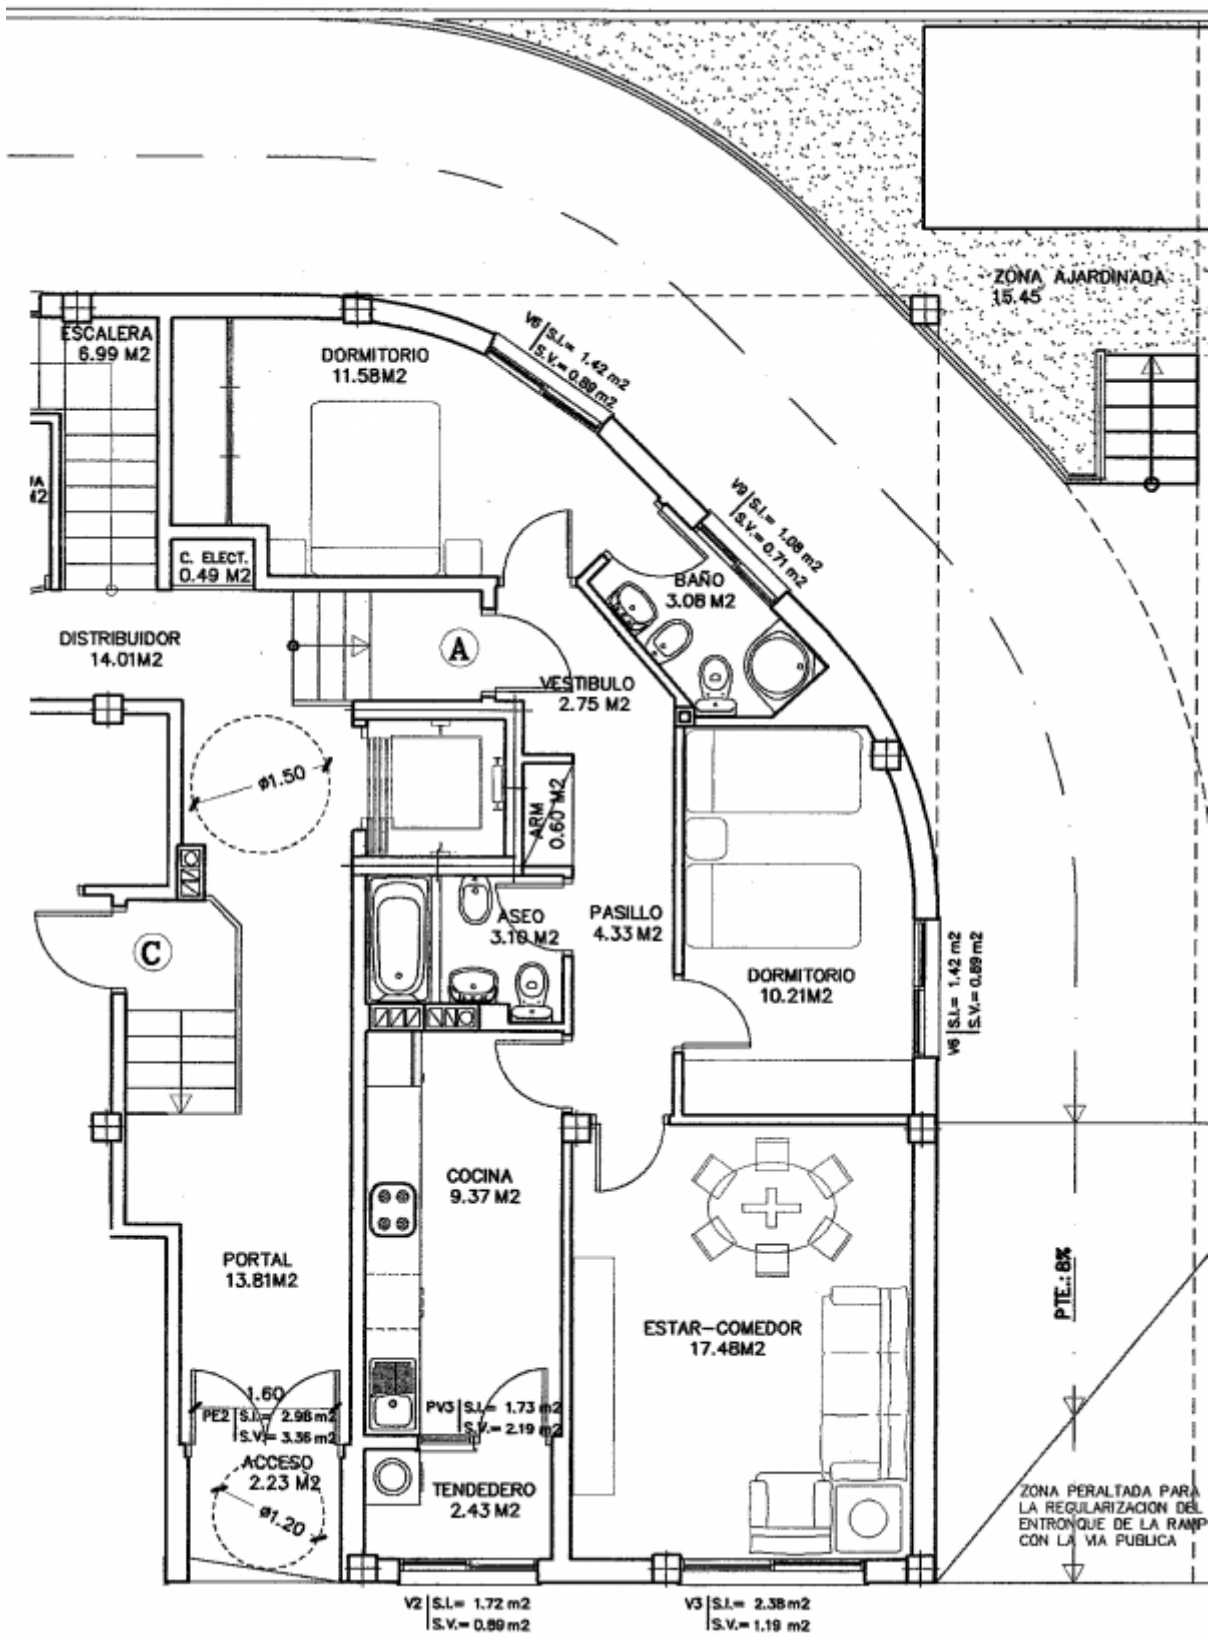

Piso Bajo A

85 000 €

- [Plano](#)
- [Entrada/Pasillo](#)
- [Cocina](#)
- [Salón](#)
- [Ducha pasillo](#)
- [Habitacion 1](#)
- [Habitacion 2](#)

- **Superficie:** 72,71 m²
- **Habitaciones:** 2, exteriores
- **Baños:** 2, con duchas, uno exterior
- **Cocina amueblada:** No
- **Termo para agua caliente:** Si
- **Trastero y garaje:** Si
- **Contacto:** pisoscorne@gmail.com