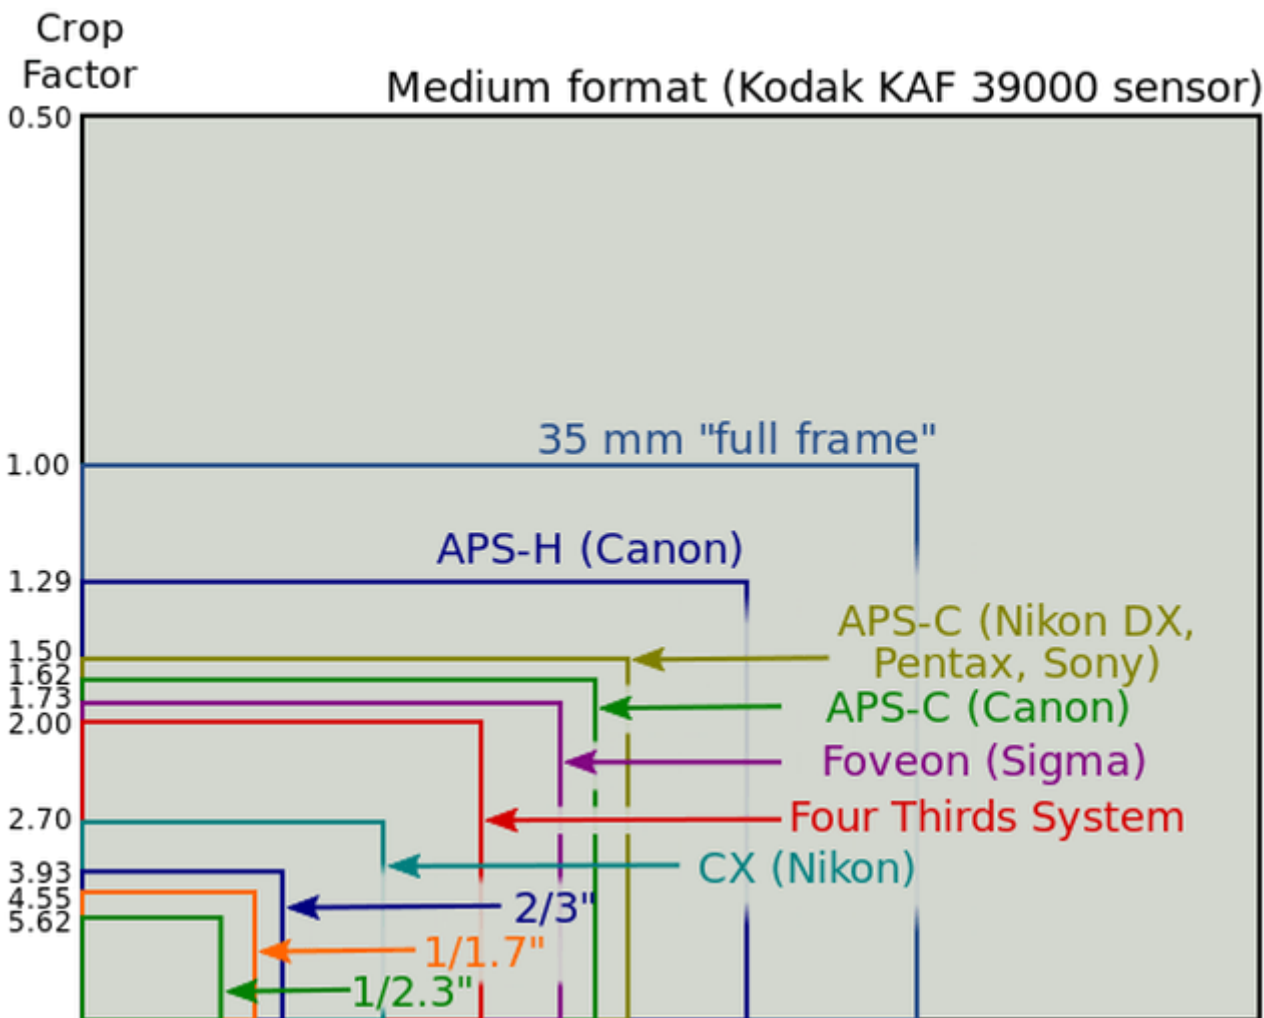

Óptica: Formatos del sensor

Diferentes tamaños de sensor

- En las cámaras digitales existen multitud de tamaños diferentes de sensor, dependiendo del fabricante y del modelo de la cámara.

- Esto influirá, entre otras cosas, en el ángulo de visión obtenido con un objetivo determinado, pues su distancia focal efectiva variará de un tamaño de sensor a otro.
- Así un objetivo de focal impresa 50mm, tendrá diferente focal efectiva en un sensor **Full Frame** (FF) que en uno APS-C.
- Dicho de otra manera, un objetivo de 50 mm para un sensor FF no tiene el mismo ángulo de visión que uno de 50 mm para un sensor APS-C.

Cálculo de la focal efectiva según el tamaño del sensor

- El ancho de un sensor FF es de 36 mm.
- **La distancia focal efectiva se calcula multiplicando la focal impresa en el objetivo por un factor de multiplicación:**

$$\text{Distancia focal efectiva} = \text{Distancia focal impresa} \times \text{Factor de multiplicacion}$$

$$\text{Factor de multiplicacion} = \frac{\text{Ancho del sensor Full Frame (36mm)}}{\text{Ancho del sensor de la camara}}$$

- El ancho del sensor de la cámara puede consultarse en la página del fabricante de la misma.
-  **Ejemplo: Fujifilm X-E1**
 - En esta cámara el sensor es de **formato APS-C** con un tamaño del sensor CMOS de 23.6mmx15.6mm, siendo **23.6mm de ancho**.
 - De esta manera, el **factor de multiplicación** para esta cámara es de $36 / 23.6 \approx 1.5$.
 - Así, **un objetivo de 50mm equivaldrá a $50 * 1.5 \approx$ un objetivo de 75 mm de focal efectiva**, es decir en el sistema FF.
 - Y un **zoom 75~300 mm** en 35mm equivaldrá a otro de **113~450 mm** en APS-C.
- Sabiendo ya la focal efectiva de tu objetivo puedes consultar su ángulo de visión en el apartado de [distancia focal](#).