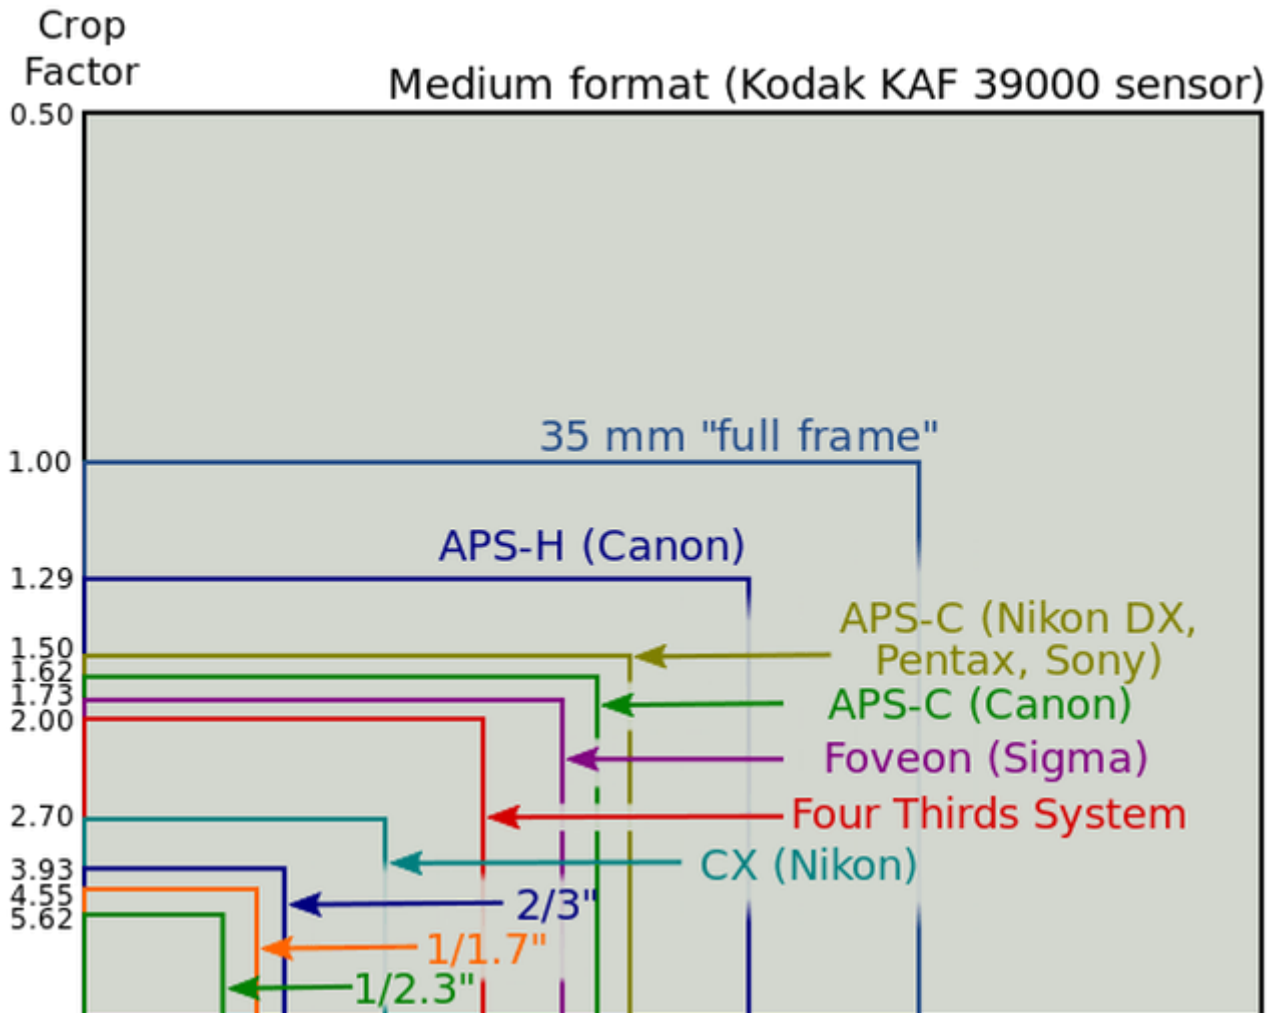

Óptica: Formatos del sensor

Diferentes tamaños de sensor

- En las cámaras digitales existen multitud de tamaños diferentes de sensor, dependiendo del fabricante y del modelo de la cámara.

- Esto influirá, entre otras cosas, en el ángulo de visión obtenido con un objetivo determinado, pues su distancia focal efectiva variará de un tamaño de sensor a otro.
- Así un objetivo de focal impresa 50mm, tendrá diferente focal efectiva en un sensor **Full Frame** (FF) que en uno APS-C.
- Dicho de otra manera, un objetivo de 50 mm para un sensor FF no tiene el mismo ángulo de visión que uno de 50 mm para un sensor APS-C.

Cálculo de la focal efectiva según el tamaño del sensor

- El ancho de un sensor FF es de 36 mm.
- **La distancia focal efectiva se calcula multiplicando la focal impresa en el objetivo por un factor de multiplicación:**

Distancia focal efectiva = Distancia focal impresa × Factor de multiplicacion

Factor de multiplicacion = $\frac{\text{Ancho del sensor Full Frame (36mm)}}{\text{Ancho del sensor de la camara}}$

- El ancho del sensor de la cámara puede consultarse en la página del fabricante de la misma.
-  **Ejemplo: Fujifilm X-E1**
 - En esta cámara el sensor es de **formato APS-C** con un tamaño del sensor CMOS de 23.6mm×15.6mm, siendo **23.6mm de ancho**.
 - De esta manera, el **factor de multiplicación** para esta cámara es de 36 / 23.6 ≈ **1.5**.
 - Así, **un objetivo de 50mm equivaldrá a 50 * 1.5 ≈ un objetivo de 75 mm de focal efectiva**, es decir en el sistema FF.
 - Y un **zoom 75~300 mm** en 35mm equivaldrá a otro de **113~450 mm** en APS-C.
- Sabiendo ya la focal efectiva del objetivo se puede consultar su ángulo de visión en el apartado de [distancia focal](#).

Enlaces

1. [Formato del sensor de imagen \(Wikipedia\)](#)
2. [Distancia focal, tamaño del sensor y perspectiva \(I\)](#)
3. [Distancia focal, tamaño del sensor y perspectiva \(II\)](#)

From:

<https://www.euloxio.myds.me/dokuwiki/> - **Euloxio wiki**