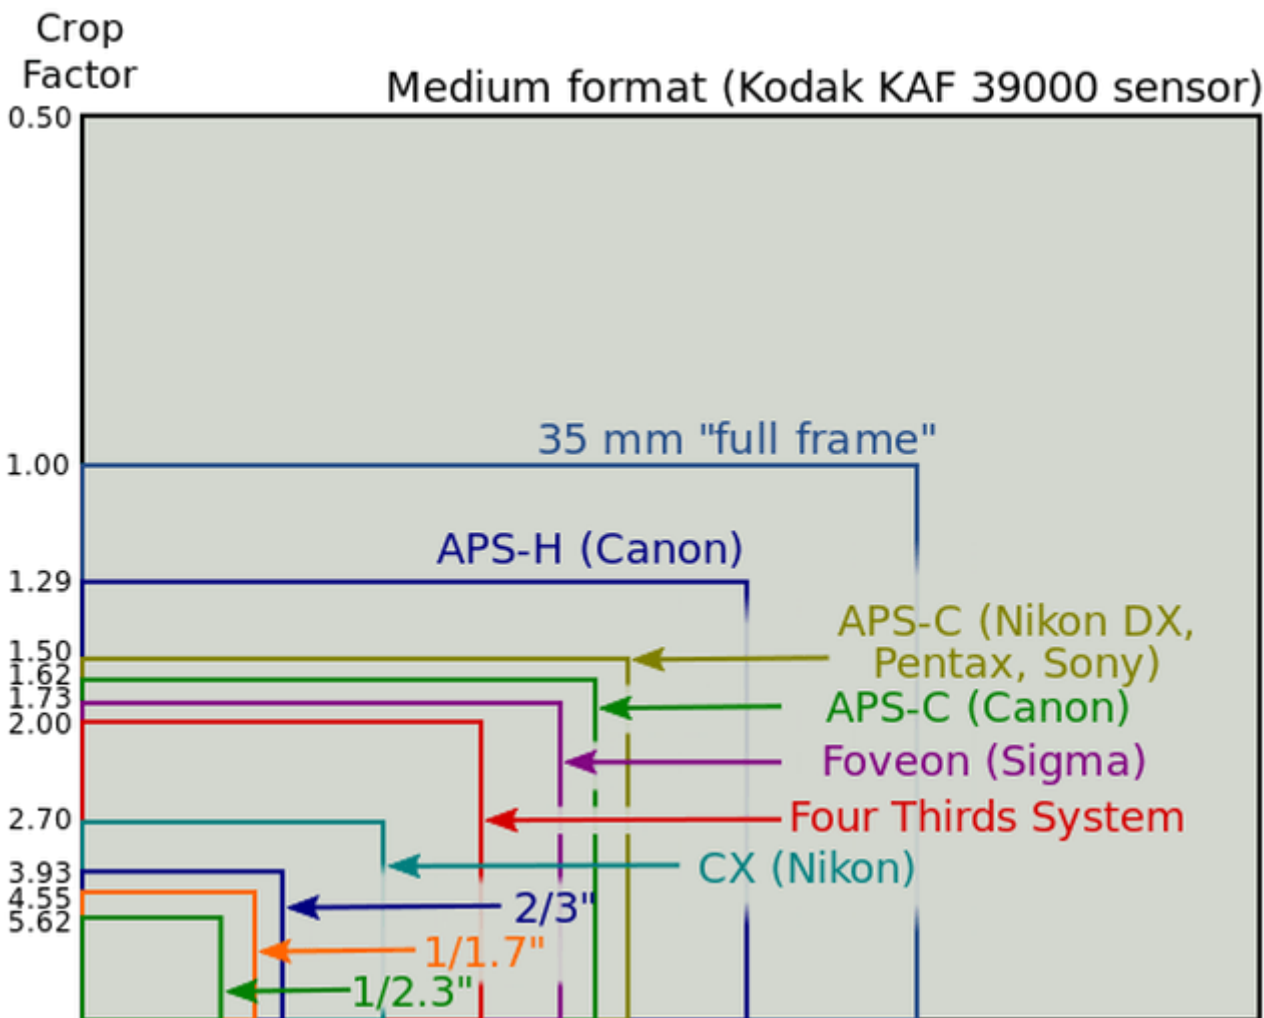

## Diferentes tamaños de sensor

- En las cámaras digitales existen multitud de tamaños diferentes de sensor, dependiendo del fabricante y del modelo de la cámara.

- Esto influirá, entre otras cosas, en el ángulo de visión obtenido con un objetivo determinado, pues su distancia focal efectiva variará de un tamaño de sensor a otro.
- Así un objetivo de focal impresa 50mm, tendrá diferente focal efectiva en un sensor **Full Frame** (FF) que en uno APS-C.
- Dicho de otra manera, un objetivo de 50 mm para un sensor FF no tiene el mismo ángulo de visión que uno de 50 mm para un sensor APS-C.

## Cálculo de la focal efectiva según el tamaño del sensor

- El ancho de un sensor FF es de 36 mm.
- **La distancia focal efectiva se calcula multiplicando la focal impresa en el objetivo por un factor de multiplicación:**

*Distancia focal efectiva = Distancia focal impresa × Factor de multiplicacion*

$$\text{Factor de multiplicacion} = \frac{\text{Ancho del sensor Full Frame (36mm)}}{\text{Ancho del sensor de la camara}}$$

- El ancho del sensor de la cámara puede consultarse en la página del fabricante de la misma.
-  **Ejemplo: Fujifilm X-E1**
  - En esta cámara el sensor es de **formato APS-C** con un tamaño del sensor CMOS de 23.6mm×15.6mm, siendo **23.6mm de ancho**.
  - De esta manera, el **factor de multiplicación** para esta cámara es de  $36 / 23.6 \approx 1.5$ .
  - Así, **un objetivo de 50mm equivaldrá a  $50 * 1.5 \approx$  un objetivo de 75 mm de focal efectiva**, es decir en el sistema FF.
  - Y un **zoom 75~300 mm** en 35mm equivaldrá a otro de **113~450 mm** en APS-C.
- Sabiendo ya la focal efectiva del objetivo se puede consultar su ángulo de visión en el apartado de [distancia focal](#).