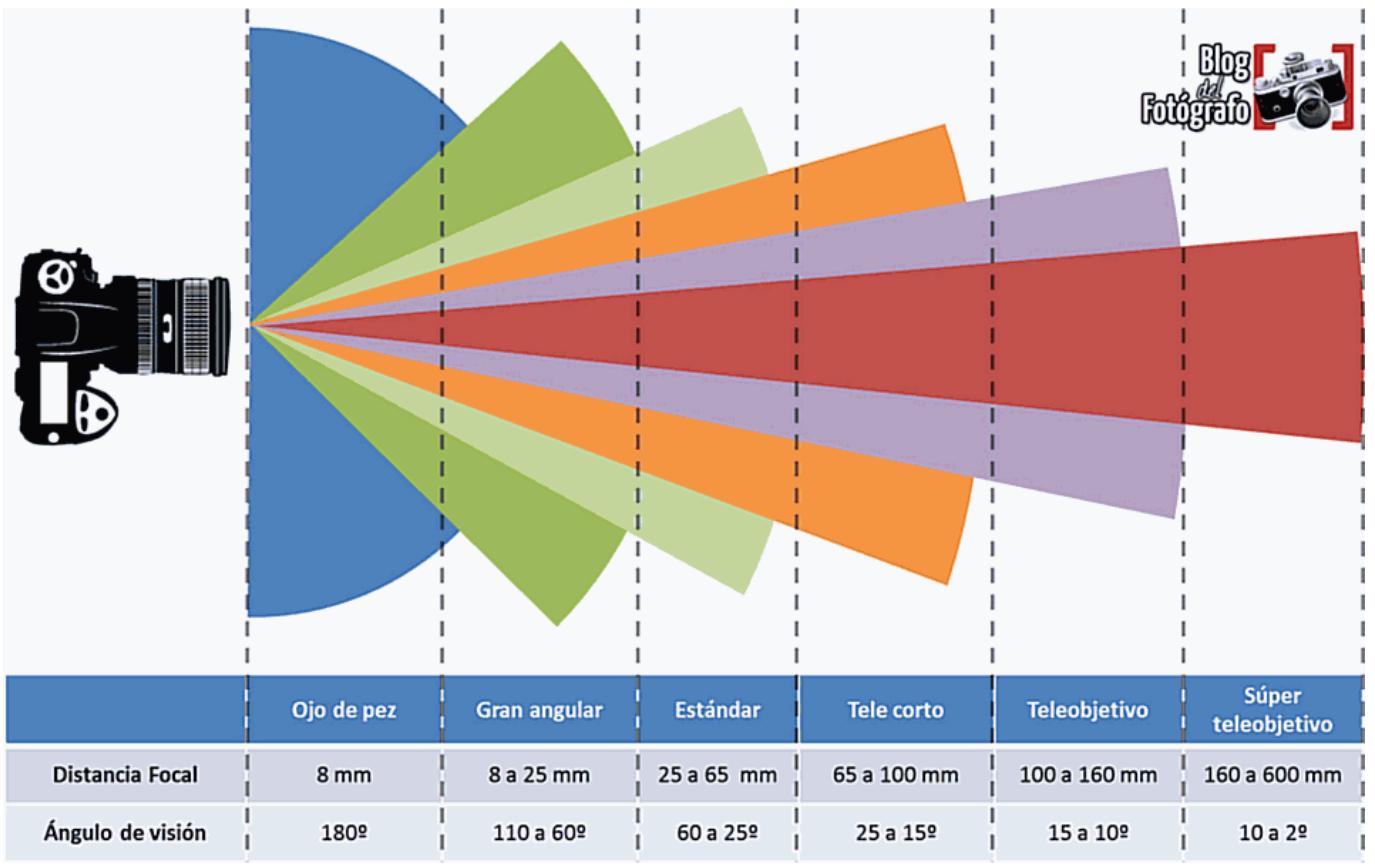

Óptica: Distancia focal

Definición

La **distancia focal de un objetivo** es la distancia que existe, expresada en milímetros, entre el sensor (plano focal) y el centro óptico de la lente.

Centro óptico. Es el punto en donde los rayos de luz se cruzan dentro del objetivo y son dirigidos hacia el sensor. Dicho punto se encuentra muy cercano a donde se encuentra el diafragma.

Distancia focal efectiva. Entenderemos por distancia focal efectiva aquella que tendría el objetivo en el sistema full frame de 35 mm. Dependerá del [tamaño del sensor](#) que tenga la cámara.

Ángulo de visión

- Es el ancho de la escena que abarca una fotografía. Se mide en grados. El alto dependerá de la relación anchura/altura del sensor de la cámara.
- **A menor focal mayor ángulo, y viceversa.**
- A continuación se muestran ejemplos de ángulos de visión según la focal efectiva del objetivo:
 - **Ojo de pez:** Focal de 8 mm, ángulo de 180°.
 - **Gran angular:** Focales de 8 a 25 mm, ángulos de 110° a 60°.
 - **Estándar:** Focales de 25 a 65 mm, ángulos de 60° a 25°.
 - **Tele corto:** Focales de 65 a 100 mm, ángulos de 25° a 15°.
 - **Teleobjetivo:** Focales de 100 a 160 mm, ángulos de 15° a 10°.
 - **Super teleobjetivo:** Focales de 160 a 600 mm, ángulos de 10° a 2°.

Temas apropiados

- **8 a 25 mm** / Paisajes: Cascadas, montañas, panorámicas, arquitectura...
- **25 a 135mm** / Eventos sociales: Fiestas, desfiles, bodas, retratos, mascotas...
- **80 a 200mm** / Acción: Esquí, natación, pesca, ciclismo, tenis, atletismo...
- **100 a 300mm** / Aventura: Pájaros, vida salvaje, fútbol, motocross, carreras...