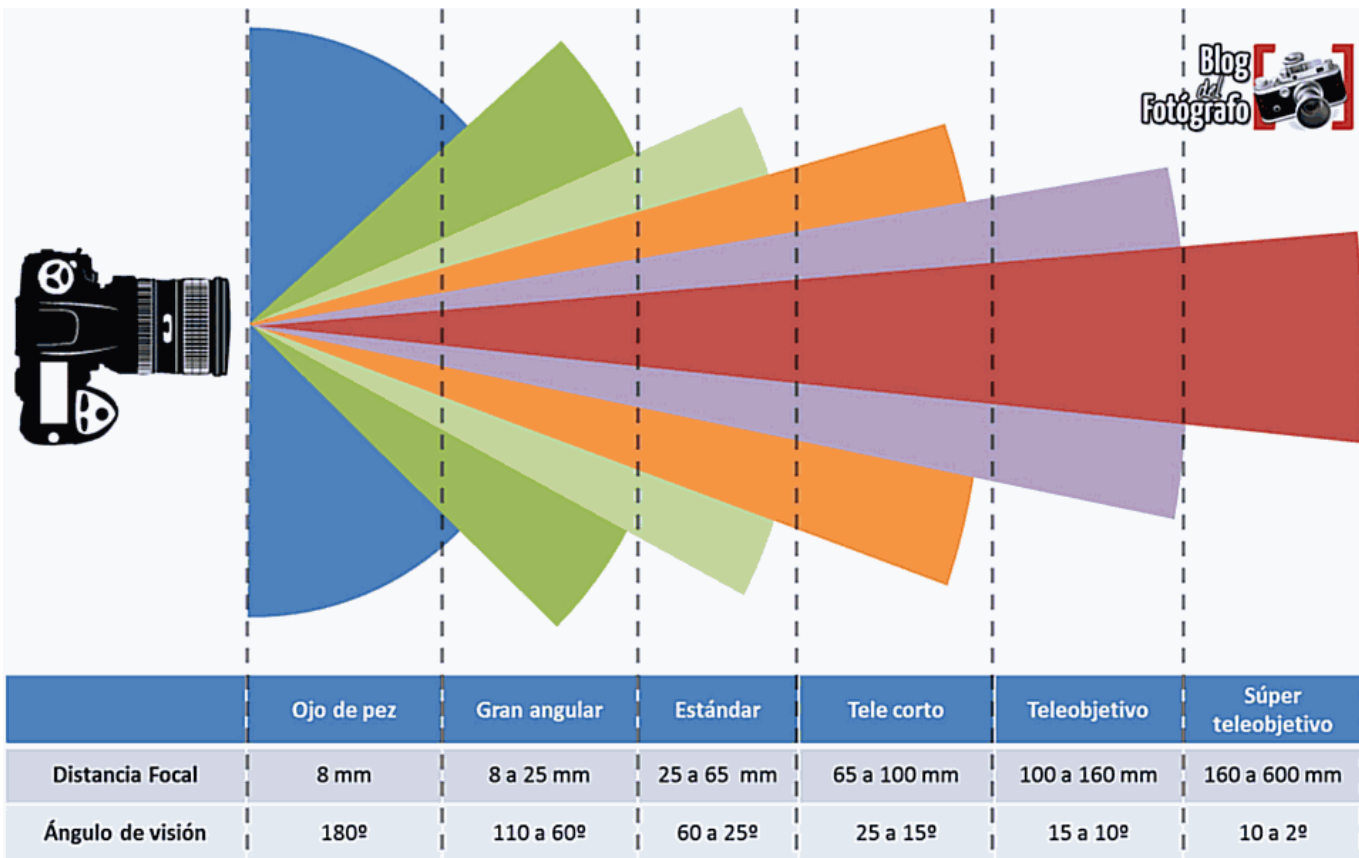

Óptica: Distancia focal

Definición

La **distancia focal de un objetivo** es la distancia que existe, expresada en milímetros, entre el sensor (plano focal) y el centro óptico de la lente.

Centro óptico. Es el punto en donde los rayos de luz se cruzan dentro del objetivo y son dirigidos hacia el sensor. Dicho punto se encuentra muy cercano a donde se encuentra el diafragma.

Distancia focal efectiva. Entenderemos por distancia focal efectiva aquella que tendría el objetivo en el sistema full frame de 35 mm. Dependerá del [tamaño del sensor](#) que tenga la cámara.

Ángulo de visión

- Es el ancho de la escena que abarca una fotografía. Se mide en grados. El alto dependerá de la relación anchura/altura del sensor de la cámara.
- **A menor focal mayor ángulo, y viceversa.**
- A continuación se muestran ejemplos de ángulos de visión según la focal efectiva del objetivo:
 - **Ojo de pez:** Focal de 8 mm, ángulo de 180°.
 - **Gran angular:** Focales de 8 a 25 mm, ángulos de 110° a 60°.
 - **Estándar:** Focales de 25 a 65 mm, ángulos de 60° a 25°.
 - **Tele corto:** Focales de 65 a 100 mm, ángulos de 25° a 15°.
 - **Teleobjetivo:** Focales de 100 a 160 mm, ángulos de 15° a 10°.
 - **Super teleobjetivo:** Focales de 160 a 600 mm, ángulos de 10° a 2°.

Temas apropiados

- **8 a 25 mm** / Paisajes: Cascadas, montañas, panorámicas, arquitectura...
- **25 a 135mm** / Eventos sociales: Fiestas, desfiles, bodas, retratos, mascotas...
- **80 a 200mm** / Acción: Esquí, natación, pesca, ciclismo, tenis, atletismo...
- **100 a 300mm** / Aventura: Pájaros, vida salvaje, fútbol, motocross, carreras...