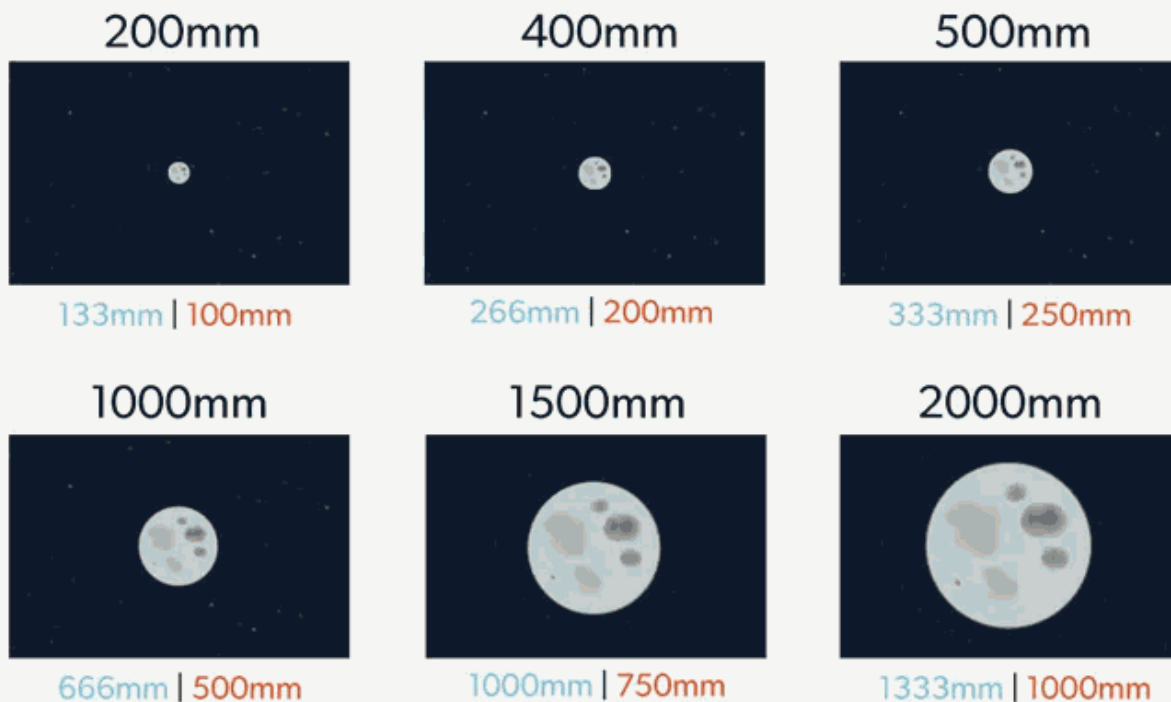

Distancia Focal vs Tamaño de la Luna

Distancia Focal para Formato Completo | APS-C | Micro 4/3

photopills.com

Enlaces

1. [Cálculo del ángulo de visión](#)
2. [Usar objetivos antiguos de cámaras analógicas en cámaras digitales](#)
3. [El factor de recorte de tu cámara](#)

From: <https://ww.euloxio.myds.me/dokuwiki/> - **Euloxio wiki**

Permanent link: <https://ww.euloxio.myds.me/dokuwiki/doku.php/doc:foto:ojo:focal:inicio>

Last update: 2026/04/04 17:34