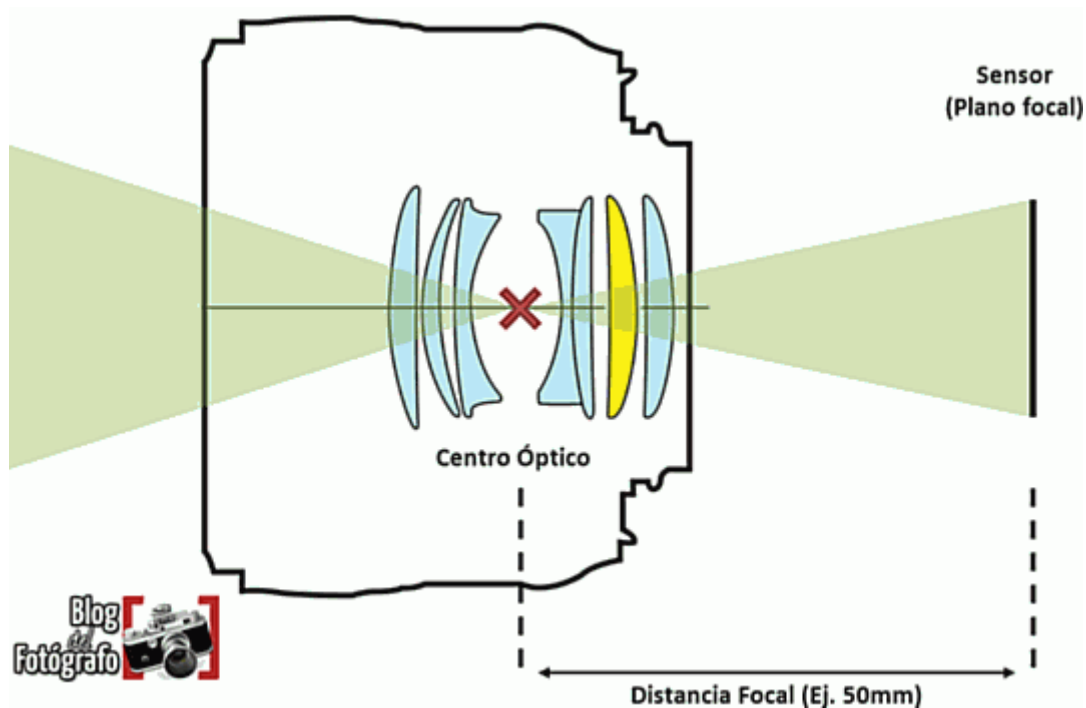

Óptica: Distancia focal

Definición

La **distancia focal de un objetivo** es la distancia que existe, expresada en milímetros, entre el sensor (plano focal) y el centro óptico de la lente.

Centro óptico. Es el punto en donde los rayos de luz se cruzan dentro del objetivo y son dirigidos hacia el sensor. Dicho punto se encuentra muy cercano a donde se encuentra el diafragma.

Distancia focal efectiva. Entenderemos por distancia focal efectiva aquella que tendría el objetivo en el sistema full frame de 35 mm. Dependerá del [tamaño del sensor](#) que tenga la cámara.

Ángulo de visión

- Es el ancho de la escena que abarca una fotografía. Se mide en grados. El alto dependerá de la relación anchura/altura del sensor de la cámara.
- **A menor focal mayor ángulo, y viceversa.**
- A continuación se muestran ejemplos de ángulos de visión según la focal efectiva del objetivo:
 - **Ojo de pez:** Focal de 8 mm, ángulo de 180°.
 - **Gran angular:** Focales de 8 a 25 mm, ángulos de 110° a 60°.
 - **Estándar:** Focales de 25 a 65 mm, ángulos de 60° a 25°.
 - **Tele corto:** Focales de 65 a 100 mm, ángulos de 25° a 15°.
 - **Teleobjetivo:** Focales de 100 a 160 mm, ángulos de 15° a 10°.
 - **Super teleobjetivo:** Focales de 160 a 600 mm, ángulos de 10° a 2°.

Temas apropiados

- **8 a 25 mm** / Paisajes: Cascadas, montañas, panorámicas, arquitectura...
- **25 a 135mm** / Eventos sociales: Fiestas, desfiles, bodas, retratos, mascotas...
- **80 a 200mm** / Acción: Esquí, natación, pesca, ciclismo, tenis, atletismo...
- **100 a 300mm** / Aventura: Pájaros, vida salvaje, fútbol, motocross, carreras...