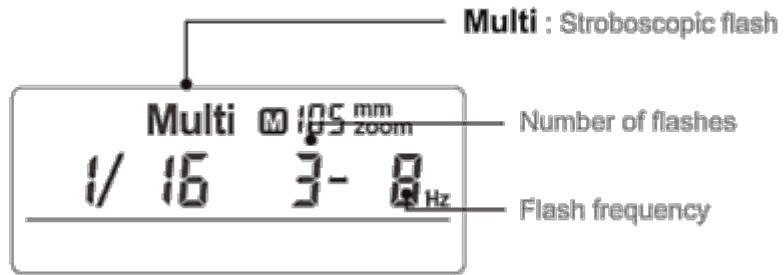

## Especificaciones

- Número guía 36 a ISO 100.
- Modos disponibles: TTL, Manual y Multi estroboscópico.
- Zoom desde 24 a 105 mm en modo Auto o Manual.
- Cabezal inclinable de -7º a 90º y rotatorio de 0º a 270º.
- Duración del destello del flash desde 1/350 a 1/20000 de segundo.
- Función FEB +/- 3 en incrementos de 1/3.
- Sincronización en 1ª, 2ª y alta velocidad HSS hasta 1/8000 de segundo.
- En modo Multi puede realizar hasta 90 disparos a 99 Hz.
- Función esclava: Maestro, Esclavo y Off Apagado.
- Grupos disponibles de trabajo A, B, C.
- Transmisión señal radio de 2.4Ghz. Alcance 30 metros.
- Canales operativos: 16 (1 a 16).
- Ayuda al enfoque AF en el centro desde 0.6 a 4 metros. En la periferia de 0.6 a 2.5 metros.
- Funcionamiento: 2x pilas AA (No incluidas).
- Tiempo de reciclaje de 0.1 a 2.2 segundos con pilas Fujitsu AA o EneLoop Pro AA.
- Número de flashes con pilas Fujitsu o EneLoop Pro: 210 disparos.
- El flash TT350 Canon, Nikon, Sony, Olympus-Panasonic, Fuji se pueden sincronizar mediante la zapata, de forma wireless.
- Dimensiones de 140 x 62 x 38 mm.
- Peso de 200 gramos (sin pilas)

## Modos de funcionamiento