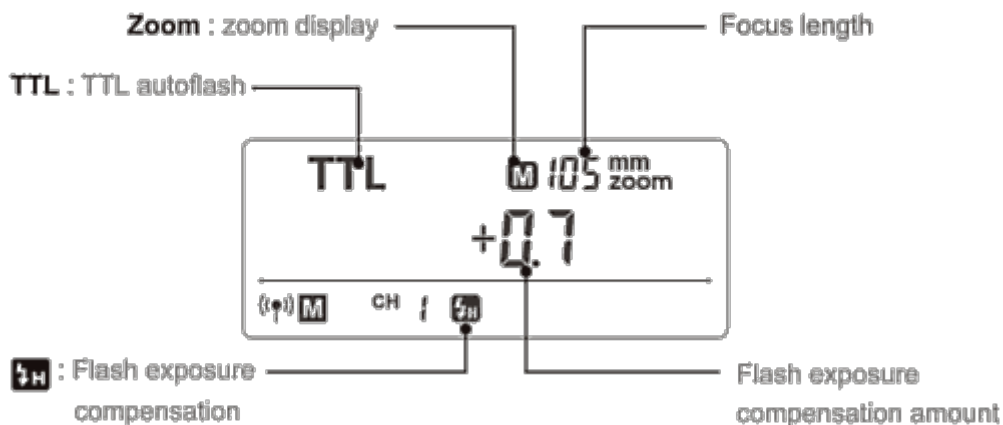

[Luz] Flash Godox TT350-F

Especificaciones

- Número guía 36 a ISO 100.
- Modos disponibles: TTL, Manual y Multi estroboscópico.
- Zoom desde 24 a 105 mm en modo Auto o Manual.
- Cabezal inclinable de -7º a 90º y rotatorio de 0º a 270º.
- Duración del destello del flash desde 1/350 a 1/20000 de segundo.
- Función FEB +/- 3 en incrementos de 1/3.
- Sincronización en 1ª, 2ª y alta velocidad HSS hasta 1/8000 de segundo.
- En modo Multi puede realizar hasta 90 disparos a 99 Hz.
- Función esclava: Maestro, Esclavo y Off Apagado.
- Grupos disponibles de trabajo A, B, C.
- Transmisión señal radio de 2.4Ghz. Alcance 30 metros.
- Canales operativos: 16 (1 a 16).
- Ayuda al enfoque AF en el centro desde 0.6 a 4 metros. En la periferia de 0.6 a 2.5 metros.
- Funcionamiento: 2x pilas AA (No incluidas).
- Tiempo de reciclaje de 0.1 a 2.2 segundos con pilas Fujitsu AA o EneLoop Pro AA.
- Número de flashes con pilas Fujitsu o EneLoop Pro: 210 disparos.
- El flash TT350 Canon, Nikon, Sony, Olympus-Panasonic, Fuji se pueden sincronizar mediante la zapata, de forma wireless.
- Dimensiones de 140 x 62 x 38 mm.
- Peso de 200 gramos (sin pilas)

Modos de funcionamiento

Manual

M Manual Flash

Estroboscopio

Multi Flash

- Consultar [Flash estroboscópico](#)

TTL

TTL Autoflash

Radio

Radio Transmission Shooting

Enlaces

- 1. Manual
 - 1. TT350F en inglés
 - 2. TT350C en español
- 2. Fabricante
 - 1. [Godox](#)
 - 2. [Mini Camera Flash TT350 C/N/S/F/O/P](#)
- 3. Recursos
 - 1. Software para instalar el firmware Godox G2. V0.1 (2017/06/12)
 - 2. Firmware G2 para el flash TT350-F. V1.1 (2017/10/19)
 - Versión original de compra.
 - 3. Firmware G2 para el flash TT350-F. V1.2 (2018/08/15)
- 4. Artículos páginas web
 - 1. [Toma de contacto con el flash Godox TT350F, por Carlos Castillo](#)