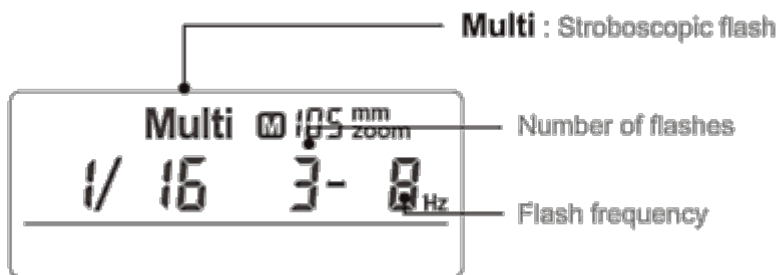

Estroboscopio

Multi Flash