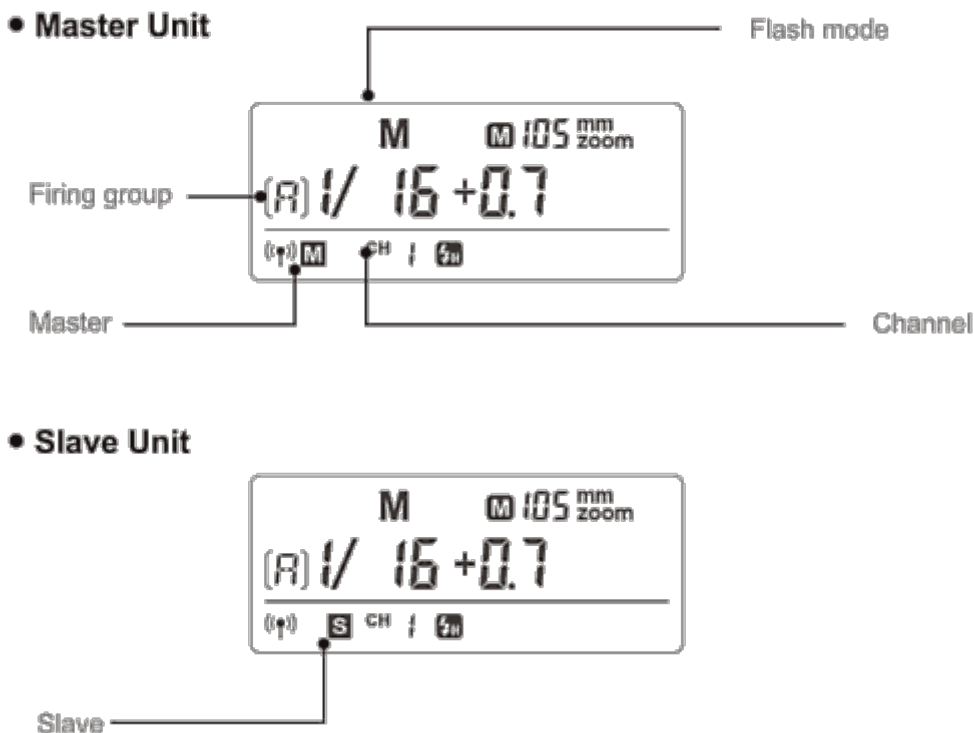

Radio Transmission Shooting

Enlaces

1. Manual
  1. TT350F en inglés
  2. TT350C en español
2. Fabricante
  1. [Godox](#)
  2. [Mini Camera Flash TT350 C/N/S/F/O/P](#)
3. Recursos
  1. Software para instalar el firmware Godox G2. V0.1 (2017/06/12)
  2. Firmware G2 para el flash TT350-F. V1.1 (2017/10/19)
  3. → Versión original de compra.
  3. Firmware G2 para el flash TT350-F. V1.2 (2018/08/15)
4. Artículos páginas web
  1. [Toma de contacto con el flash Godox TT350F, por Carlos Castillo](#)

From:
<https://ww.euloxio.myds.me/dokuwiki/> - **Euloxio wiki**

Permanent link:
<https://ww.euloxio.myds.me/dokuwiki/doku.php/doc:foto:luz:flash_tt350f:inicio>

Last update: **2026/04/04 12:29**